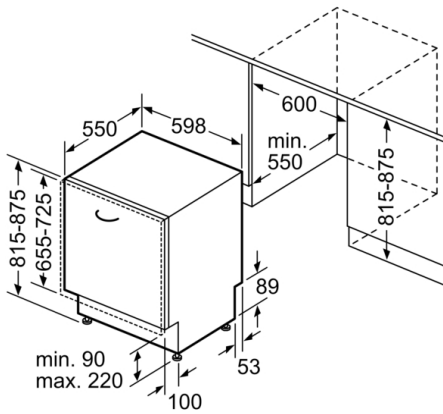

Serie | 4, Vollintegrierter Geschirrspüler, 60 cm
SMV46CX08E

Maße in mm