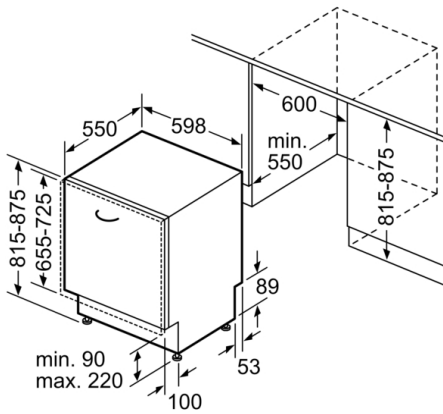

Technische Daten

Energieeffizienzklasse: E
 Energieverbrauch des eco-Programms pro 100 Betriebszyklen: 94 kWh
 Höchste Anzahl von Maßgedecken: 13
 Wasserverbrauch in Litern im eco-Programm pro Betriebszyklus: 9,5 l
 Programmdauer: 3:15 h
 Luftschallemissionen: 42 dB
 Luftschallemissionsklasse: B
 Bauform: Eingebaut
 Höhe der Arbeitsplatte: 0 mm
 Abmessungen des Gerätes: 815 x 598 x 550 mm
 Nischenmaße (H x B x T): 815-875 x 600 x 550 mm
 Approbationszertifikate: CE, VDE
 Tiefe bei geöffneter Tür (90°): 1150 mm
 Höhenverstellbare Füße: Ja - von vorne
 Höhenverstellung max.: 60 mm
 Verstellbarer Sockel: Horizontal und Vertikal
 Nettogewicht: 40,330 kg
 Bruttogewicht: 42,5 kg
 Anschlusswert: 2400 W
 Absicherung: 10 A
 Spannung: 220-240 V
 Frequenz: 50; 60 Hz
 Länge Anschlusskabel: 175 cm
 Steckerart: Schuko-/Gardy.m.Erdung
 Länge Zulaufschlauch: 165 cm
 Länge Ablaufschlauch: 190 cm
 EAN-Nummer: 4242002959979
 Art der Installation: Vollintegrierbar

Technische Informationen und Zubehör

- AquaStop: eine Bosch Garantie bei Wasserschäden – ein Geräteleben lang*

Maße

- Gerätemaße (H x B x T): 81.5 cm x 59.8 cm x 55.0 cm

Serie | 4, Vollintegrierter Geschirrspüler, 60 cm
SMV46CX02E

Maße in mm