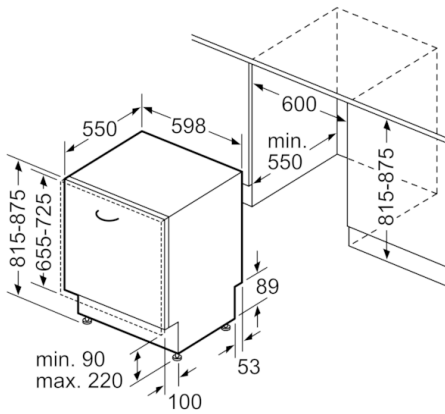

Technische Daten

Wasserverbrauch (l) :	9,5
Bauform :	Eingebaut
Höhe der Arbeitsplatte (mm) :	0
Abmessungen des Gerätes (mm) :	815 x 598 x 550
Nischenmaße (H x B x T) (mm) :	815-875 x 600 x 550
Tiefe bei geöffneter Tür (90°) (mm) :	1150
Höhenverstellbare Füße :	Ja - von vorne
Höhenverstellung max. (mm) :	60
Verstellbarer Sockel :	Horizontal und Vertikal
Nettogewicht (kg) :	32,812
Bruttogewicht (kg) :	35,0
Anschlusswert (W) :	2400
Absicherung (A) :	10
Spannung (V) :	220-240
Frequenz (Hz) :	50; 60
Länge Anschlusskabel (cm) :	175
Steckerart :	Schuko-/Gardy.m.Erdung
Länge Zulaufschlauch (cm) :	165
Länge Ablaufschlauch (cm) :	190
EAN-Nummer :	4242002962467
Anzahl Maßgedecke :	13
Jährlicher Energieverbrauch (kWh/annum) - neu (2010/30/EC) :	262,00
Energieverbrauch (kWh) :	0,92
Leistungsaufnahme im unausgeschalteten Zustand (W) (2010/30/EC) :	0,10
Energieverbrauch im ausgeschalteten Modus (W) - neu (2010/30/EC) :	0,10
Jährlicher Wasserverbrauch (l/annum) - neu (2010/30/EC) :	2660
Trocknungsklasse :	A
Vergleichsprogramm :	Eco
Programmdauer Vergleichsprogramm (min) :	210
Schallleistung (dB(A) re 1 pW) :	46
Art der Installation :	Vollintegrierbar

Technische Informationen und Zubehör

- AquaStop: eine Bosch Garantie bei Wasserschäden – ein Geräteleben lang*

Maße

- Gerätemaße (H x B x T): 81.5 cm x 59.8 cm x 55.0 cm

Serie | 4, Vollintegrierter Geschirrspüler, 60 cm
SMV46CX00E

Maße in mm