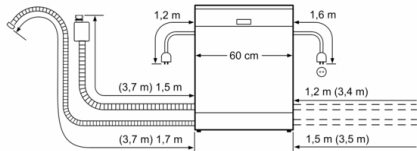

Technische Daten

Energieeffizienzklasse (EU 2017/1369): F
 Energieverbrauch des eco-Programms pro 100 Betriebszyklen (EU 2017/1369): 102 kWh
 Höchste Anzahl von Maßgedecken (EU 2017/1369): 12
 Wasserverbrauch in Litern im eco-Programm pro Betriebszyklus (EU 2017/1369): 11,7 l
 Programmdauer (EU 2017/1369): 3:30 h
 Luftschallemissionen (EU 2017/1369): 48 dB(A) re 1 pW
 Luftschallemissionsklasse (EU 2017/1369): C
 Bauform: Eingebaut
 Höhe der Arbeitsplatte: 0 mm
 Abmessungen des Gerätes: 815 x 598 x 550 mm
 Nischenmaße (H x B x T): 815-875 x 600 x 550 mm
 Approbationszertifikate: CE, VDE
 Tiefe bei geöffneter Tür (90°): 1150 mm
 Höhenverstellbare Füße: Ja - alle von vorne
 Höhenverstellung max.: 60 mm
 Verstellbarer Sockel: Horizontal und Vertikal
 Nettogewicht: 30,8 kg
 Bruttogewicht: 33,2 kg
 Anschlusswert: 2400 W
 Absicherung: 10 A
 Spannung: 220-240 V
 Frequenz: 50; 60 Hz
 Länge Anschlusskabel: 175 cm
 Steckerart: Schuko-/Gardy.m.Erdung
 Länge Zulaufschlauch: 165 cm
 Länge Ablaufschlauch: 190 cm
 EAN-Nummer: 4242002969305
 Art der Installation: Vollintegrierbar

Korbsystem

- Vario-Korbsystem
- Höhenverstellbarer Oberkorb
- Besteckkorb im Unterkorb

Anzeige und Bedienung

- Akustisches Programmendesignal, InfoLight rot, Restzeitanzeige innen, Wasserzulauf
- Startzeitvorwahl: 1-24 Stunden
- Elektronische Restzeit-Anzeige in Minuten
- Elektronische Salz-Nachfüllanzeige
- Elektronische Klarspüler-Nachfüllanzeige
- Akustisches Signal am Programmende
- ServoSchloss

Technische Informationen und Zubehör

- AquaStop: eine Bosch Garantie bei Wasserschäden – ein Geräteleben lang*

Maße

- Gerätemaße (H x B x T):81.5 cmx59.8 cmx55.0 cm

Serie | 4, Vollintegrierter Geschirrspüler, 60 cm
SMV46AX00E