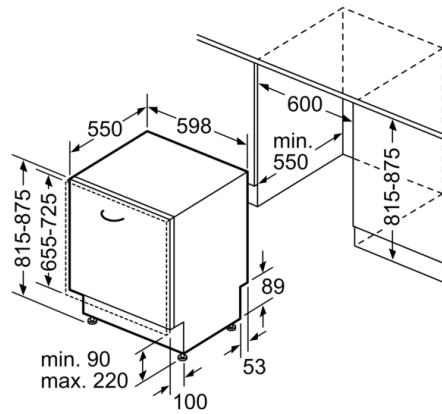

Technische Daten

Energieeffizienzklasse (EU 2017/1369): F
 Energieverbrauch des eco-Programms pro 100 Betriebszyklen (EU 2017/1369): 102 kWh
 Höchste Anzahl von Maßgedecken (EU 2017/1369): 12
 Wasserverbrauch in Litern im eco-Programm pro Betriebszyklus (EU 2017/1369): 11,7 l
 Programmdauer (EU 2017/1369): 3:30 h
 Luftschallemissionen (EU 2017/1369): 48 dB(A) re 1 pW
 Luftschallemissionsklasse (EU 2017/1369): C
 Bauform: Eingebaut
 Höhe der Arbeitsplatte: 0 mm
 Abmessungen des Gerätes: 815 x 598 x 550 mm
 Nischenmaße (H x B x T): 815-875 x 600 x 550 mm
 Approbationszertifikate: CE, VDE
 Tiefe bei geöffneter Tür (90°): 1150 mm
 Höhenverstellbare Füße: Ja - alle von vorne
 Höhenverstellung max.: 60 mm
 Verstellbarer Sockel: Horizontal und Vertikal
 Nettogewicht: 30,8 kg
 Bruttogewicht: 33,2 kg
 Anschlusswert: 2400 W
 Absicherung: 10 A
 Spannung: 220-240 V
 Frequenz: 50; 60 Hz
 Länge Anschlusskabel: 175 cm
 Steckerart: Schuko-/Gardy.m.Erdung
 Länge Zulaufschlauch: 165 cm
 Länge Ablaufschlauch: 190 cm
 EAN-Nummer: 4242002969305
 Art der Installation: Vollintegrierbar

Technische Informationen und Zubehör

- AquaStop: eine Bosch Garantie bei Wasserschäden – ein Geräteleben lang*

Maße

- Gerätemaße (H x B x T):81.5 cmx59.8 cmx55.0 cm

Serie | 4, Vollintegrierter Geschirrspüler, 60 cm
SMV46AX00E

() Werte mit Verlängerungssatz

Maße in mm