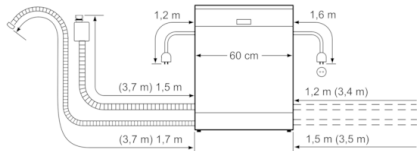

#### Maße

- Gerätemaße (H x B x T):81.5 cmx59.8 cmx55.0 cm

**Serie | 4, Vollintegrierter Geschirrspüler, 60 cm**  
**SMV45JX00E**

( ) Werte mit Verlängerungssatz

Maße in mm