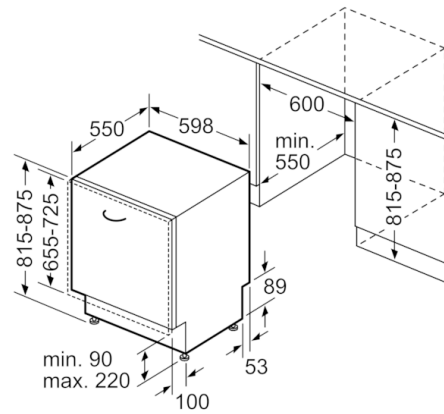

#### Maße

- Gerätemaße (H x B x T):81.5 cmx59.8 cmx55.0 cm

**Serie | 4, Vollintegrierter Geschirrspüler, 60 cm**  
**SMV45JX00E**

( ) Werte mit Verlängerungssatz

Maße in mm