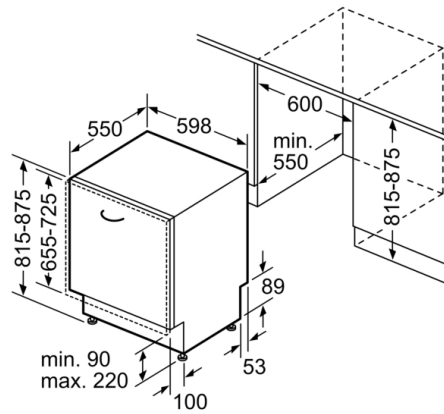

**Technische Daten**

Energieeffizienzklasse: E  
 Energieverbrauch des eco-Programms pro 100 Betriebszyklen:  
 92 kWh  
 Höchste Anzahl von Maßgedecken: 12  
 Wasserverbrauch in Litern im eco-Programm pro Betriebszyklus:  
 10,5 l  
 Programmdauer: 4:30 h  
 Luftschallemissionen: 48 dB(A) re 1 pW  
 Luftschallemissionsklasse: C  
 Bauform: Eingebaut  
 Höhe der Arbeitsplatte: 0 mm  
 Abmessungen des Gerätes: 815 x 598 x 550 mm  
 Nischenmaße (H x B x T): 815-875 x 600 x 550 mm  
 Approbationszertifikate: CE, VDE  
 Tiefe bei geöffneter Tür (90°): 1150 mm  
 Höhenverstellbare Füße: Ja - von vorne  
 Höhenverstellung max.: 60 mm  
 Verstellbarer Sockel: Horizontal und Vertikal  
 Nettogewicht: 31,290 kg  
 Bruttogewicht: 33,8 kg  
 Anschlusswert: 2400 W  
 Absicherung: 10 A  
 Spannung: 220-240 V  
 Frequenz: 50; 60 Hz  
 Länge Anschlusskabel: 175 cm  
 Steckerart: Schuko-/Gardy.m.Erdung  
 Länge Zulaufschlauch: 165 cm  
 Länge Ablaufschlauch: 190 cm  
 EAN-Nummer: 4242005207220  
 Art der Installation: Vollintegrierbar

### Korbsystem

- Vario-Korbsystem
- Höhenverstellbarer Oberkorb
- Komfortrollen im Unterkorb
- Korbstopper (Rack Stopper) gegen ein Überrollen des Unterkorbes
- Umklappbare Stachelreihen im Unterkorb (2x)
- Besteckkorb im Unterkorb
- Tassenablage im Oberkorb (2-teilig)

Maße in mm

▲ Steckdose  
 ( ) Werte mit Verlängerungssatz

Maße in mm