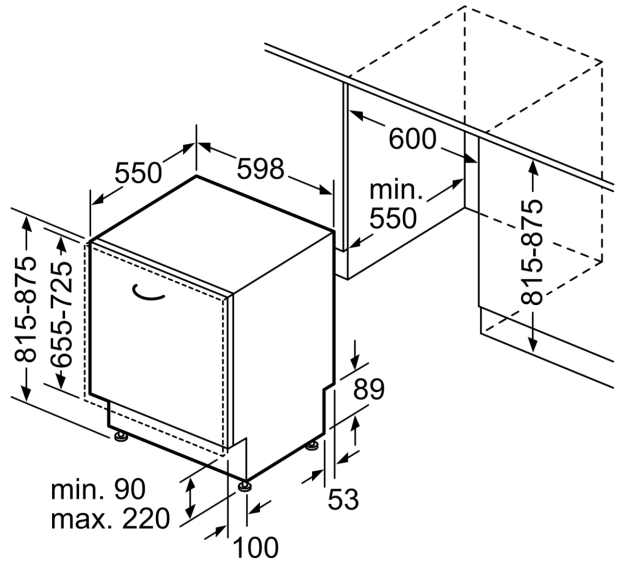

Energieeffizienzklasse: E
Energieverbrauch des Eco 50°C Programm pro 100 Betriebszyklen:	94 kWh
Anzahl Maßgedecke: 13
Wasserverbrauch in Litern im Eco 50°C Programm pro Betriebszyklus (EU 2017/1369): 9.5 l
Programmdauer: 4:10 h
Geräuschwert: 46 dB(A) re 1pW
Geräusch-Effizienzklasse: C
Bauform: Einbau
Höhe der Arbeitsplatte: 0 mm
Abmessungen des Gerätes (H x B x T): 815 x 598 x 550 mm
Nischenmaße für Installation (H x B x T): 815-875 x 600 x 550 mm
Tiefe bei geöffneter Tür (90°): 1150 mm
Höhenverstellbare Füße: Ja - alle von vorne
Höhenverstellung max.: 60 mm
Verstellbarer Sockel: Horizontal und Vertikal
Nettogewicht: 33.5 kg
Bruttogewicht: 35.6 kg
Anschlusswert: 2400 W
Absicherung: 10 A
Spannung: 220-240 V
Frequenz: 50; 60 Hz
Reparaturindex: 0.0
Länge Anschlusskabel: 175.0 cm
Steckerart: Schuko-/Gardy mit Erdung
Länge Zulaufschlauch: 165 cm
Länge Ablaufschlauch: 190 cm
EAN-Nummer: 4242005498765
Gerätetyp: Vollintegriert

- AquaStop: eine Bosch Garantie bei Wasserschäden – ein Geräteleben lang*
- Glasschutz-Technik
- Inkl. Dampfschutz für die Arbeitsplatte

Maße

- Gerätemaße (H x B x T): 81.5 cm x 59.8 cm x 55.0 cm

¹ auf einer Energieeffizienzklassen-Skala von A bis G

**Serie 2, Vollintegrierter
Geschirrspüler, 60 cm
SMV2ITX09E**

Maße in mm

⚡ Steckdose
() Werte mit Verlängerungssatz

Maße in mm