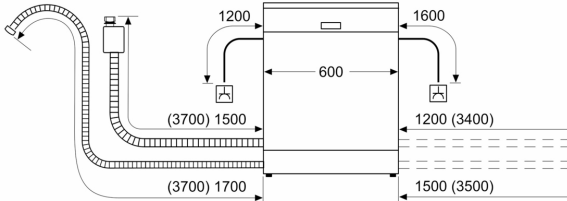

Energieeffizienzklasse: E
Energieverbrauch des Eco 50°C Programm pro 100 Betriebszyklen:	94 kWh
Anzahl Maßgedecke: 13
Wasserverbrauch in Litern im Eco 50°C Programm pro Betriebszyklus (EU 2017/1369): 9.5 l
Programmdauer: 4:10 h
Geräuschwert: 46 dB(A) re 1pW
Geräusch-Effizienzklasse: C
Bauform: Einbau
Höhe der Arbeitsplatte: 0 mm
Abmessungen des Gerätes (H x B x T): 815 x 598 x 550 mm
Nischenmaße für Installation (H x B x T): 815-875 x 600 x 550 mm
Tiefe bei geöffneter Tür (90°): 1150 mm
Höhenverstellbare Füße: Ja - alle von vorne
Höhenverstellung max.: 60 mm
Verstellbarer Sockel: Horizontal und Vertikal
Nettogewicht: 33.5 kg
Bruttogewicht: 35.6 kg
Anschlusswert: 2400 W
Absicherung: 10 A
Spannung: 220-240 V
Frequenz: 50; 60 Hz
Reparaturindex: 0.0
Länge Anschlusskabel: 175.0 cm
Steckerart: Schuko-/Gardy mit Erdung
Länge Zulaufschlauch: 165 cm
Länge Ablaufschlauch: 190 cm
EAN-Nummer: 4242005498765
Gerätetyp: Vollintegriert

- AquaStop: eine Bosch Garantie bei Wasserschäden – ein Geräteleben lang*
- Glasschutz-Technik
- Inkl. Dampfschutz für die Arbeitsplatte

Maße

- Gerätemaße (H x B x T): 81.5 cm x 59.8 cm x 55.0 cm

¹ auf einer Energieeffizienzklassen-Skala von A bis G

**Serie 2, Vollintegrierter
Geschirrspüler, 60 cm
SMV2ITX09E**

Maße in mm

⚡ Steckdose
() Werte mit Verlängerungssatz

Maße in mm