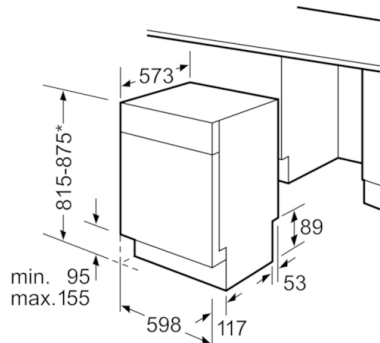

Sicherheit

- AquaStop: eine Bosch Garantie bei Wasserschäden – ein Geräteleben lang*
- Türverriegelung

Maße

- Gerätemaße (H x B x T): 81,5 cm x 59,8 cm x 57,3 cm

**Serie | 8, Unterbau-Geschirrspüler, 60 cm,
Edelstahl
SMU88TS36E**

Maße in mm

() Werte mit Verlängerungssatz

* Durch höhenverstellbare Schraubfüße
Sockelhöhe bei Gerätehöhe 815 - 95 mm
Sockelhöhe bei Gerätehöhe 875 - 155 mm

Maße in mm