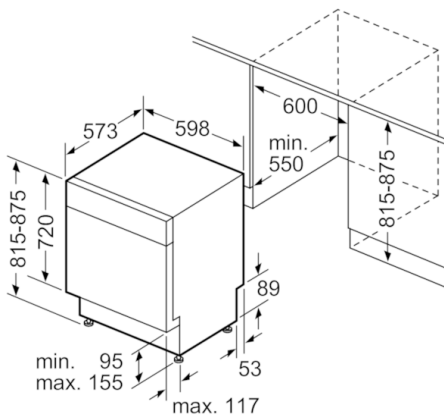

Sicherheit

- AquaStop: eine Bosch Garantie bei Wasserschäden – ein Geräteleben lang*
- Türverriegelung

Maße

- Gerätemaße (H x B x T): 81,5 cm x 59,8 cm x 57,3 cm

**Serie | 8, Unterbau-Geschirrspüler, 60 cm,
Edelstahl
SMU88TS36E**

Maße in mm

() Werte mit Verlängerungssatz

* Durch höhenverstellbare Schraubfüße
Sockelhöhe bei Gerätehöhe 815 - 95 mm
Sockelhöhe bei Gerätehöhe 875 - 155 mm

Maße in mm