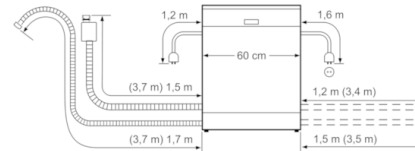

Sicherheit

- AquaStop: eine Bosch Garantie bei Wasserschäden – ein Geräteleben lang*
- Türverriegelung

Maße

- Gerätemaße (H x B x T): 81,5 cm x 59,8 cm x 57,3 cm

**Serie | 8, Unterbau-Geschirrspüler, 60 cm,
Edelstahl
SMU88TS36E**

Maße in mm

() Werte mit Verlängerungssatz

* Durch höhenverstellbare Schraubfüße
Sockelhöhe bei Gerätehöhe 815 - 95 mm
Sockelhöhe bei Gerätehöhe 875 - 155 mm

Maße in mm