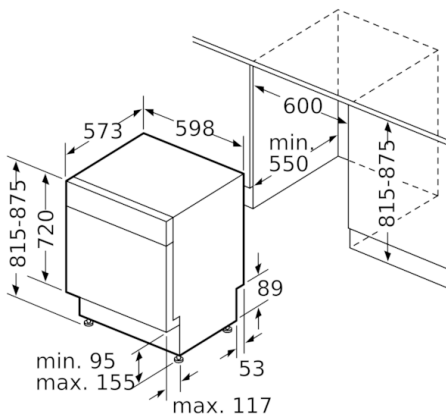

Anzeige und Bedienung

- Home Connect-fähig über WLAN
- Klartext-Beschriftung (englisch)
- Elektronische Restzeit-Anzeige in Minuten
- Startzeitvorwahl: 1-24 Stunden

Technische Informationen und Zubehör

- AquaStop: eine Bosch Garantie bei Wasserschäden – ein Geräteleben lang*
- Tastensperre
- Glasschutz-Technik
- Inkl. Sockelblech
- Salzeinfüllhilfe (Trichter)
- Inkl. Dampfschutz-Blech
- Gerätemaße (H x B x T): 81.5 cm x 59.8 cm x 57.3 cm

* Garantiebedingungen finden Sie unter <https://www.bosch-home.com/de/>

**Serie | 6, Unterbau-Geschirrspüler, 60 cm,
Edelstahl
SMU6ZCS07E**

Maße in mm