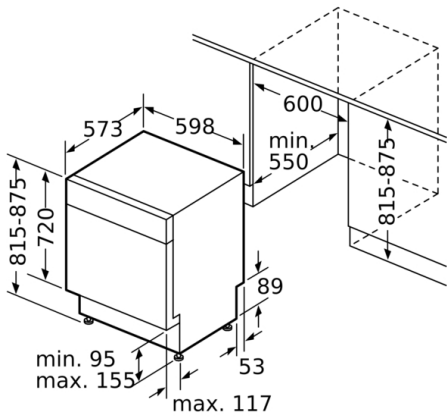

Min. Nischenmaße für Installation (H x B x T): 815-875 x 600 x 550 mm

Tiefe bei geöffneter Tür (90°): 1150 mm

Höhenverstellbare Füße: Ja - alle von vorne

Höhenverstellung max.: 60 mm

Verstellbarer Sockel: Horizontal und Vertikal

- AquaStop: eine Bosch Garantie bei Wasserschäden – ein Geräteleben lang*
- Tastensperre
- Glasschutz-Technik
- Inkl. Sockelblech
- Salzeinfüllhilfe (Trichter)
- Inkl. Dampfschutz-Blech
- Gerätemaße (H x B x T): 81.5 cm x 59.8 cm x 57.3 cm

* Garantiebedingungen finden Sie unter <https://www.bosch-home.com/de/>

**Serie 6, Unterbau-Geschirrspüler, 60 cm,
Edelstahl
SMU6ECS57E**

Maße in mm