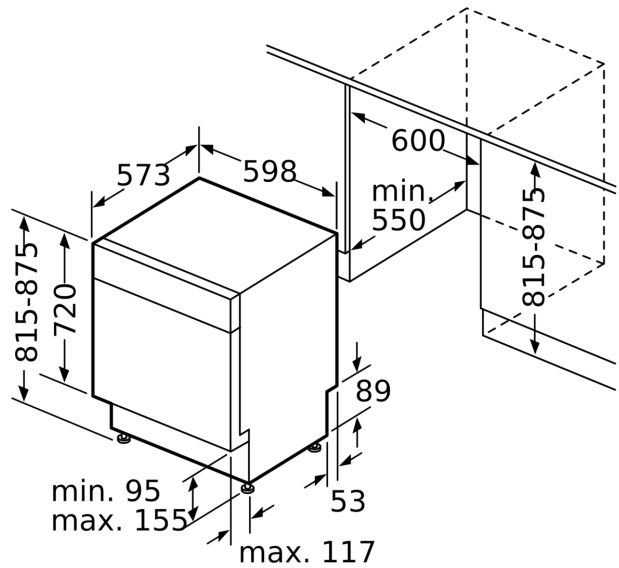

Energieeffizienzklasse:	A
Energieverbrauch des Eco 50°C Programm pro 100 Betriebszyklen:	54 kWh
Anzahl Maßgedecke:	14
Wasserverbrauch in Litern im Eco 50°C Programm pro Betriebszyklus (EU 2017/1369):	9.0 l
Programmdauer:	4:30 h
Geräuschwert:	42 dB(A) re 1pW
Geräusch-Effizienzklasse:	B
Bauform:	Einbau
Höhe der Arbeitsplatte:	0 mm
Abmessungen des Gerätes (H x B x T):	815 x 598 x 573 mm
Nischenmaße für Installation mm (HxBxT): ..	815-875 x 600 x 550 mm
Tiefe bei geöffneter Tür (90°):	1150 mm
Höhenverstellbare Füße:	Ja - alle von vorne
Höhenverstellung max.:	60 mm
Verstellbarer Sockel:	Horizontal und Vertikal
Nettogewicht:	38.9 kg
Bruttogewicht:	41.0 kg
Anschlusswert:	2400 W
Absicherung:	10 A
Spannung:	220-240 V
Frequenz:	50; 60 Hz
Länge Anschlusskabel:	175.0 cm
Steckerart:	Schuko-/Gardy mit Erdung
Länge Zulaufschlauch:	165 cm
Länge Ablaufschlauch:	190 cm
EAN-Nummer:	4242005507863
Gerätetyp:	Unterbaufähig

Maße

- Gerätemaße (H x B x T): 81.5 cm x 59.8 cm x 57.3 cm

¹ auf einer Energieeffizienzklassen-Skala von A bis G

²Energieverbrauch kWh/100 Betriebszyklen (im Programm Eco 50 °C)

³ Wasserverbrauch in Liter pro Betriebszyklus (im Programm Eco 50 °C)

Maße in mm