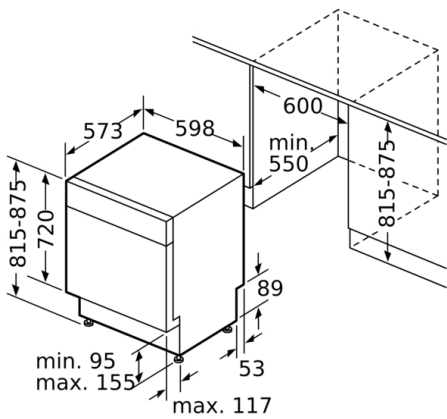

**Serie | 6, Unterbau-Geschirrspüler, 60 cm,
Edelstahl
SMU68TS06E**

Maße in mm