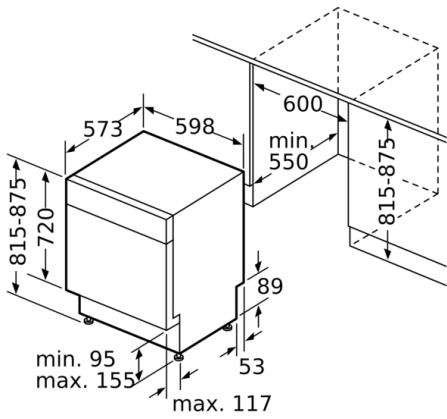

Technische Daten

Wasserverbrauch : 9,5 l
 Bauform : Eingebaut
 Höhe der Arbeitsplatte : 0 mm
 Abmessungen des Gerätes : 815 x 598 x 573 mm
 Nischenmaße für Installation (H x B x T) : 815-875 x 600 x 550 mm
 Tiefe bei geöffneter Tür (90°) : 1150 mm
 Höhenverstellbare Füße : Ja - alle von vorne
 Höhenverstellung max. : 60 mm
 Verstellbarer Sockel : Horizontal und Vertikal
 Nettogewicht : 40,2 kg
 Bruttogewicht : 42,5 kg
 Anschlusswert : 2400 W
 Absicherung : 10 A
 Spannung : 220-240 V
 Frequenz : 50; 60 Hz
 Länge Anschlusskabel : 175 cm
 Steckerart : Schuko-/Gardy.m.Erdung
 Länge Zulaufschlauch : 165 cm
 Länge Ablaufschlauch : 190 cm
 EAN-Nummer : 4242002992754
 Anzahl Maßgedecke : 14
 Energieeffizienzklasse (2010/30/EC) : A++
 Jährlicher Energieverbrauch - neu (2010/30/EC) : 266,00 kWh/annum
 Energieverbrauch : 0,93 kWh
 Leistungsaufnahme im unausgeschalteten Zustand (2010/30/EC) : 0,50 W
 Energieverbrauch im ausgeschalteten Modus - neu (2010/30/EC) : 0,50 W
 Jährlicher Wasserverbrauch - neu (2010/30/EC) : 2660 l/annum
 Trocknungsklasse : A
 Vergleichsprogramm : Eco
 Programmdauer Vergleichsprogramm : 210 min
 Schallleistung : 44 dB(A) re 1 pW
 Art der Installation : Unterbaugerät

Technische Informationen und Zubehör

- AquaStop: eine Bosch Garantie bei Wasserschäden – ein Geräteleben lang*
- Tastensperre

Maße

- Gerätemaße (H x B x T): 81.5 cm x 59.8 cm x 57.3 cm

**Serie | 6, Unterbau-Geschirrspüler, 60 cm,
Edelstahl
SMU68TS02E**

Maße in mm