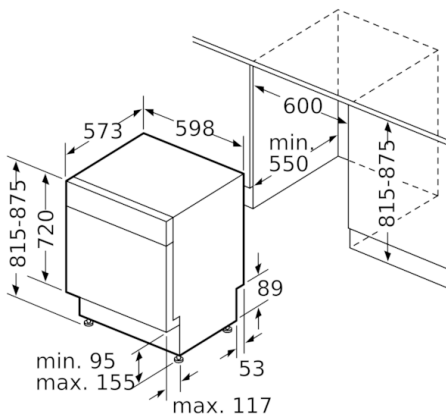

Anzeige und Bedienung

- Touch Bedienung (schwarz)
- Elektronische Restzeit-Anzeige in Minuten
- Startzeitvorwahl: 1-24 Stunden

Technische Informationen und Zubehör

- AquaStop: eine Bosch Garantie bei Wasserschäden – ein Geräteleben lang*
- Tastensperre
- ServoSchloss
- Glasschutz-Technik
- Inkl. Sockelblech
- Inkl. Dampfschutz-Blech
- Gerätemaße (H x B x T): 81.5 cm x 59.8 cm x 57.3 cm

* Garantiebedingungen finden Sie unter <https://www.bosch-home.com/de/>

**Serie | 6, Unterbau-Geschirrspüler, 60 cm,
Edelstahl
SMU67MS01E**

Maße in mm