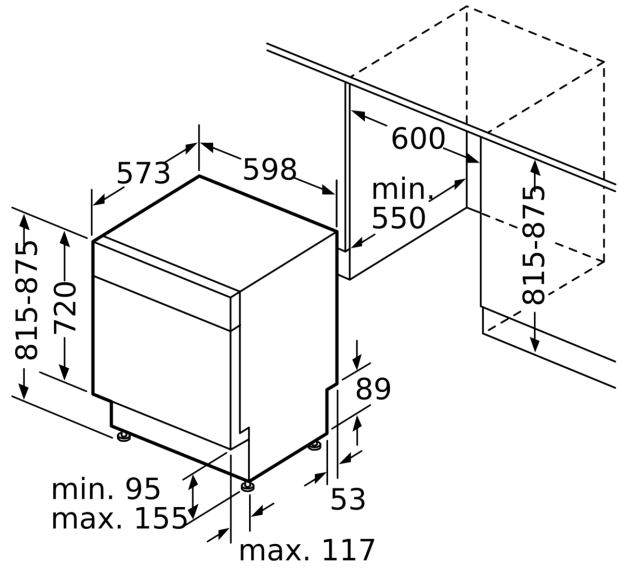

Technische Daten

Energieeffizienzklasse: D
Energieverbrauch des Eco 50°C Programm pro 100 Betriebszyklen:	85 kWh
Anzahl Maßgedecke: 14
Wasserverbrauch: 9.0 l
Programmdauer: 4:30 h
Geräuschwert: 46 dB(A) re 1 pW
Geräusch-Effizienzklasse: C
Bauform: Einbau
Höhe der Arbeitsplatte: 0 mm
Abmessungen des Gerätes: 815 x 598 x 573 mm
Min. Nischenmaße für Installation (H x B x T):	... 815-875 x 600 x 550 mm
Tiefe bei geöffneter Tür (90°): 1150 mm
Höhenverstellbare Füße: Ja - alle von vorne
Höhenverstellung max.: 60 mm
Verstellbarer Sockel: Horizontal und Vertikal
Nettogewicht: 35.2 kg
Bruttogewicht: 37.4 kg
Anschlusswert: 2400 W
Absicherung: 10 A
Spannung: 220-240 V
Frequenz: 50; 60 Hz
Länge Anschlusskabel: 175.0 cm
Steckerart: Schuko-/Gardy mit Erdung
Länge Zulaufschlauch: 165 cm
Länge Ablaufschlauch: 190 cm
EAN-Nummer: 4242005430628
Gerätetyp: Unterbaufähig

- Inkl. Dampfschutz für die Arbeitsplatte

Maße

- Gerätemaße (H x B x T): 81.5 cm x 59.8 cm x 57.3 cm

¹ auf einer Energieeffizienzklassen-Skala von A bis G

²Energieverbrauch kWh/100 Betriebszyklen (im Programm Eco 50 °C)

Maße in mm

⌘ Steckdose
() Werte mit Verlängerungssatz

Maße in mm