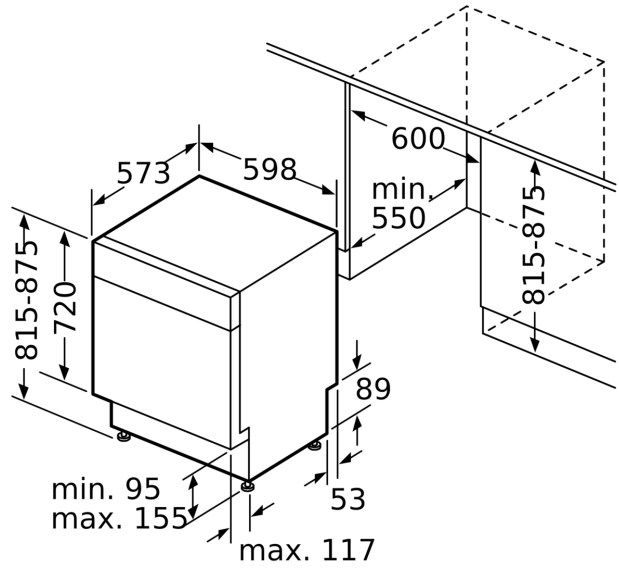

Energieeffizienzklasse: E
 Energieverbrauch des Eco 50°C Programm pro 100 Betriebszyklen: 92 kWh
 Anzahl Maßgedecke: 12
 Wasserverbrauch: 9.5 l
 Programmdauer: 3:45 h
 Geräuschwert: 46 dB(A) re 1pW
 Geräusch-Effizienzklasse: C
 Bauform: Einbau
 Höhe der Arbeitsplatte: 0 mm
 Abmessungen des Gerätes (H x B x T): 815 x 598 x 573 mm
 Min. Nischenmaße für Installation (H x B x T): ...815-875 x 600 x 550 mm
 Tiefe bei geöffneter Tür (90°): 1150 mm
 Höhenverstellbare Füße: Ja - alle von vorne
 Höhenverstellung max.: 60 mm
 Verstellbarer Sockel: Horizontal und Vertikal
 Nettogewicht: 36.4 kg
 Bruttogewicht: 38.5 kg
 Anschlusswert: 2400 W
 Absicherung: 10 A
 Spannung: 220-240 V
 Frequenz: 50; 60 Hz
 Länge Anschlusskabel: 175.0 cm
 Steckerart: Schuko-/Gardy mit Erdung
 Länge Zulaufschlauch: 165 cm
 Länge Ablaufschlauch: 190 cm
 EAN-Nummer: 4242005284955
 Gerätetyp: Unterbaufähig

Anzeige und Bedienung

- Home Connect-fähig über WLAN
- Klartext-Beschriftung
- Elektronische Restzeit-Anzeige in Minuten
- Startzeitvorwahl: 1-24 Stunden

Technische Informationen und Zubehör

- AquaStop: eine Bosch Garantie bei Wasserschäden – ein Geräteleben lang*
- Tastensperre
- Glasschutz-Technik
- Inkl. Sockelblech
- Inkl. Dampfschutz für die Arbeitsplatte
- Gerätemaße (H x B x T): 81.5 cm x 59.8 cm x 57.3 cm

* Garantiebedingungen finden Sie unter <https://www.bosch-home.com/de/>

**Serie 4, Unterbau-Geschirrspüler, 60
cm, Gebürsteter Stahl
SMU4HUS00D**

Maße in mm

⏏ Steckdose
() Werte mit Verlängerungssatz

Maße in mm