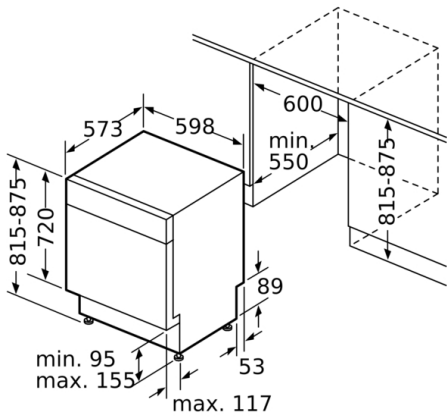

Anzeige und Bedienung

- Home Connect-fähig über WLAN
- Klartext-Beschriftung (englisch)
- Elektronische Restzeit-Anzeige in Minuten
- Startzeitvorwahl: 1-24 Stunden

Technische Informationen und Zubehör

- AquaStop: eine Bosch Garantie bei Wasserschäden – ein Geräteleben lang*
- Tastensperre
- Glasschutz-Technik
- Incl. Sockelblech
- Inkl. Dampfschutz-Blech
- Gerätemaße (H x B x T): 81.5 cm x 59.8 cm x 57.3 cm

* Garantiebedingungen finden Sie unter <https://www.bosch-home.com/de/>

**Serie | 4, Unterbau-Geschirrspüler, 60 cm,
Weiß
SMU4HTW31E**

Maße in mm