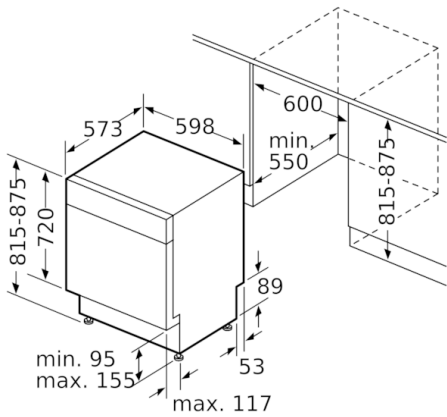

Anzeige und Bedienung

- Home Connect-fähig über WLAN
- Klartext-Beschriftung (englisch)
- Elektronische Restzeit-Anzeige in Minuten
- Startzeitvorwahl: 1-24 Stunden

Technische Informationen und Zubehör

- AquaStop: eine Bosch Garantie bei Wasserschäden – ein Geräteleben lang*
- Tastensperre
- Glasschutz-Technik
- Inkl. Sockelblech
- Inkl. Dampfschutz-Blech
- Gerätemaße (H x B x T): 81.5 cm x 59.8 cm x 57.3 cm

* Garantiebedingungen finden Sie unter <https://www.bosch-home.com/de/>

**Serie | 4, Unterbau-Geschirrspüler, 60 cm,
Edelstahl
SMU4HTS31E**

Maße in mm