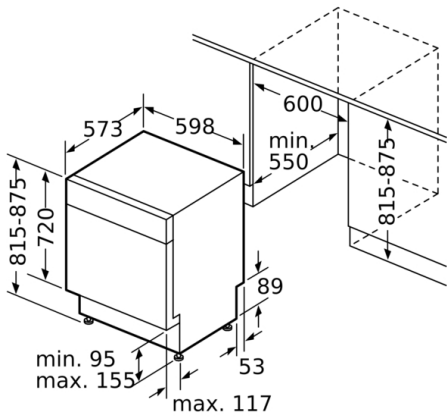

Technische Daten

Energieeffizienzklasse: D
Energieverbrauch des eco-Programms pro 100 Betriebszyklen: 85 kWh
Höchste Anzahl von Maßgedecken: 14
Wasserverbrauch in Litern im eco-Programm pro Betriebszyklus: 9,5 l
Programmdauer: 4:55 h
Luftschallemissionen: 44 dB(A) re 1 pW
Luftschallemissionsklasse: B
Bauform: Eingebaut
Höhe der Arbeitsplatte: 0 mm
Abmessungen des Gerätes: 815 x 598 x 573 mm
Nischenmaße (H x B x T): 815-875 x 600 x 550 mm
Approbationszertifikate: CE, VDE
Tiefe bei geöffneter Tür (90°): 1150 mm
Höhenverstellbare Füße: Ja - von vorne
Höhenverstellung max.: 60 mm
Verstellbarer Sockel: Horizontal und Vertikal
Nettogewicht: 35,678 kg
Bruttogewicht: 38,0 kg
Anschlusswert: 2400 W
Absicherung: 10 A
Spannung: 220-240 V
Frequenz: 50; 60 Hz
Länge Anschlusskabel: 175 cm
Steckerart: Schuko-/Gardy.m.Erdung
Länge Zulaufschlauch: 165 cm
Länge Ablaufschlauch: 190 cm
EAN-Nummer: 4242005250059
Art der Installation: Unterbaugeräte

Anzeige und Bedienung

- Home Connect-fähig über WLAN
- Klartext-Beschriftung (englisch)
- Elektronische Restzeit-Anzeige in Minuten
- Startzeitvorwahl: 1-24 Stunden

Technische Informationen und Zubehör

- AquaStop: eine Bosch Garantie bei Wasserschäden – ein Geräteleben lang*
- Tastensperre
- Glasschutz-Technik
- Incl. Sockelblech
- Salzeinfüllhilfe (Trichter)
- Inkl. Dampfschutz-Blech
- Gerätemaße (H x B x T): 81.5 cm x 59.8 cm x 57.3 cm

* Garantiebedingungen finden Sie unter <https://www.bosch-home.com/de/>

**Serie | 4, Unterbau-Geschirrspüler, 60 cm,
Weiß
SMU4HCW48E**

Maße in mm