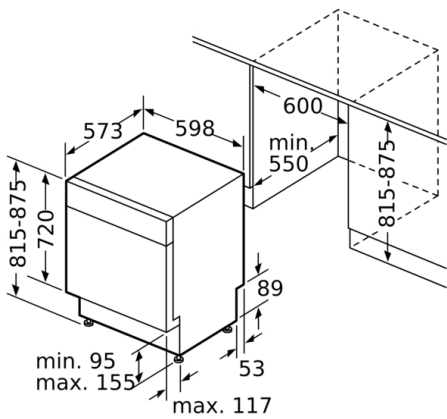

Technische Daten

Energieeffizienzklasse: D
 Energieverbrauch des eco-Programms pro 100 Betriebszyklen: 85 kWh
 Höchste Anzahl von Maßgedecken: 14
 Wasserverbrauch in Litern im eco-Programm pro Betriebszyklus: 9,5 l
 Programmdauer: 4:55 h
 Luftschallemissionen: 44 dB(A) re 1 pW
 Luftschallemissionsklasse: B
 Bauform: Eingebaut
 Höhe der Arbeitsplatte: 0 mm
 Abmessungen des Gerätes: 815 x 598 x 573 mm
 Nischenmaße (H x B x T): 815-875 x 600 x 550 mm
 Approbationszertifikate: CE, VDE
 Tiefe bei geöffneter Tür (90°): 1150 mm
 Höhenverstellbare Füße: Ja - von vorne
 Höhenverstellung max.: 60 mm
 Verstellbarer Sockel: Horizontal und Vertikal
 Nettogewicht: 35,659 kg
 Bruttogewicht: 38,0 kg
 Anschlusswert: 2400 W
 Absicherung: 10 A
 Spannung: 220-240 V
 Frequenz: 50; 60 Hz
 Länge Anschlusskabel: 175 cm
 Steckerart: Schuko-/Gardym.Erdung
 Länge Zulaufschlauch: 165 cm
 Länge Ablaufschlauch: 190 cm
 EAN-Nummer: 4242005189823
 Art der Installation: Unterbaugeräte

Anzeige und Bedienung

- Home Connect-fähig über WLAN
- Klartext-Beschriftung (englisch)
- Elektronische Restzeit-Anzeige in Minuten
- Startzeitvorwahl: 1-24 Stunden

Technische Informationen und Zubehör

- AquaStop: eine Bosch Garantie bei Wasserschäden – ein Geräteleben lang*
- Tastensperre
- Glasschutz-Technik
- Inkl. Sockelblech
- Salzeinfüllhilfe (Trichter)
- Inkl. Dampfschutz-Blech
- Gerätemaße (H x B x T): 81.5 cm x 59.8 cm x 57.3 cm

* Garantiebedingungen finden Sie unter <https://www.bosch-home.com/de/>

**Serie | 4, Unterbau-Geschirrspüler, 60 cm,
Edelstahl
SMU4HCS48E**

Maße in mm