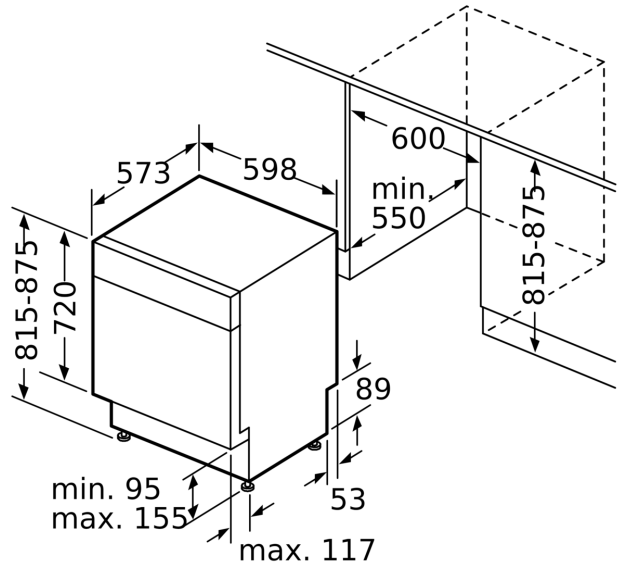

Energieeffizienzklasse:C
Energieverbrauch des Eco 50°C Programm pro 100 Betriebszyklen:	74 kWh
Anzahl Maßgedecke: 13
Wasserverbrauch: 9.0 l
Programmdauer: 3:20 h
Geräuschwert: 40 dB(A) re 1 pW
Geräusch-Effizienzklasse: B
Bauform: Einbau
Höhe der Arbeitsplatte: 0 mm
Abmessungen des Gerätes: 815 x 598 x 573 mm
Min. Nischenmaße für Installation (H x B x T):	... 815-875 x 600 x 550 mm
Tiefe bei geöffneter Tür (90°): 1150 mm
Höhenverstellbare Füße: Ja - alle von vorne
Höhenverstellung max.: 60 mm
Verstellbarer Sockel: Horizontal und Vertikal
Nettogewicht: 43.1 kg
Bruttogewicht: 45.0 kg
Anschlusswert: 2400 W
Absicherung: 10 A
Spannung: 220-240 V
Frequenz: 50; 60 Hz
Länge Anschlusskabel: 175.0 cm
Steckerart: Schuko-/Gardy mit Erdung
Länge Zulaufschlauch: 165 cm
Länge Ablaufschlauch: 190 cm
EAN-Nummer: 4242005428229
Gerätetyp: Unterbaufähig

- Glasschutz-Technik
- Inkl. Sockelblech
- Salzeinfüllhilfe (Trichter)
- Inkl. Dampfschutz für die Arbeitsplatte

Maße

- Gerätemaße (H x B x T): 81.5 cm x 59.8 cm x 57.3 cm

¹ auf einer Energieeffizienzklassen-Skala von A bis G

**Serie 4, Unterbau-Geschirrspüler, 60 cm, Edelstahl
SMU4EAS23E**

Maße in mm

⚡ Steckdose
() Werte mit Verlängerungssatz

Maße in mm