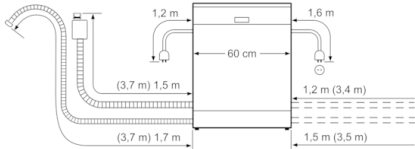

Korbssystem

- VarioFlex Pro-Korbssystem
- VarioSchublade Pro
- Höhenverstellbarer Oberkorb mit Rackmatic (3-stufig)
- Exklusiver Besteckkorb
- Gläseranlagebügel im Unterkorb

Anzeige und Bedienung

- Startzeitvorwahl: 1-24 Stunden
- Elektronische Restzeit-Anzeige in Minuten
- Elektronische Salz-Nachfüllanzeige
- Elektronische Klarspüler-Nachfüllanzeige
- ServoSchloss

Technische Informationen und Zubehör

- AquaStop: eine Bosch Garantie bei Wasserschäden – ein Geräteleben lang*
- Tastensperre

Maße

- Gerätemaße (H x B x T): 81.5 cm x 59.8 cm x 57.3 cm

**Serie | 4, Unterbau-Geschirrspüler, 60 cm,
Edelstahl
SMU46TS00D**