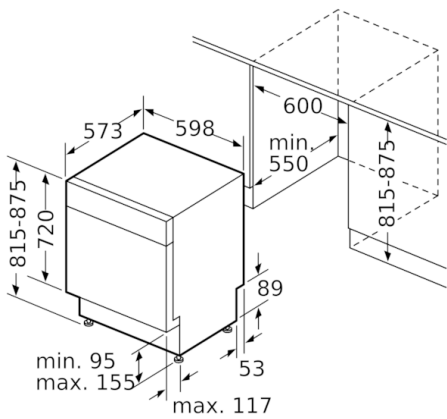

#### Maße

- Gerätemaße (H x B x T): 81.5 cm x 59.8 cm x 57.3 cm

**Serie | 4, Unterbau-Geschirrspüler, 60 cm,  
Edelstahl  
SMU46MS03E**

Maße in mm