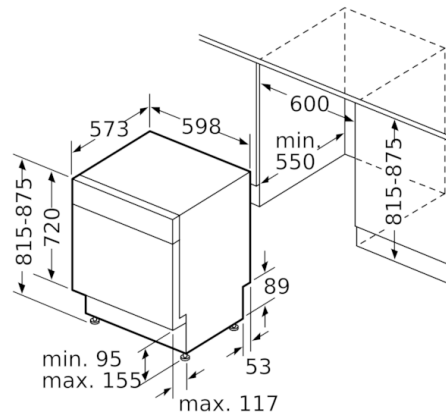

Technische Daten

Wasserverbrauch (l) :	7,5
Bauform :	Eingebaut
Höhe der Arbeitsplatte (mm) :	0
Abmessungen des Gerätes (mm) :	815 x 598 x 573
Nischenmaße (H x B x T) (mm) :	815-875 x 600 x 550
Tiefe bei geöffneter Tür (90°) (mm) :	1150
Höhenverstellbare Füße :	Ja - von vorne
Höhenverstellung max. (mm) :	60
Verstellbarer Sockel :	Horizontal und Vertikal
Nettogewicht (kg) :	38,451
Bruttogewicht (kg) :	40,8
Anschlusswert (W) :	2400
Absicherung (A) :	10
Spannung (V) :	220-240
Frequenz (Hz) :	50; 60
Länge Anschlusskabel (cm) :	175
Steckerart :	Schuko-/Gardy.m.Erdung
Länge Zulaufschlauch (cm) :	165
Länge Ablaufschlauch (cm) :	190
EAN-Nummer :	4242002969459
Anzahl Maßgedecke :	13
Energieeffizienzklasse (2010/30/EC) :	A++
Jährlicher Energieverbrauch (kWh/annum) - neu (2010/30/EC) :	262,00
Energieverbrauch (kWh) :	0,92
Leistungsaufnahme im unausgeschalteten Zustand (W) (2010/30/EC) :	0,10
Energieverbrauch im ausgeschalteten Modus (W) - neu (2010/30/EC) :	0,10
Jährlicher Wasserverbrauch (l/annum) - neu (2010/30/EC) :	2100
Trocknungsklasse :	A
Vergleichsprogramm :	Eco
Programmdauer Vergleichsprogramm (min) :	235
Schallleistung (dB(A) re 1 pW) :	46
Art der Installation :	Unterbaugeräte

Technische Informationen und Zubehör

- AquaStop: eine Bosch Garantie bei Wasserschäden – ein Geräteleben lang*
- Tastensperre

Maße

- Gerätemaße (H x B x T): 81.5 cm x 59.8 cm x 57.3 cm

**Serie | 4, Unterbau-Geschirrspüler, 60 cm,
Edelstahl
SMU46KS00E**

() Werte mit Verlängerungssatz

Maße in mm