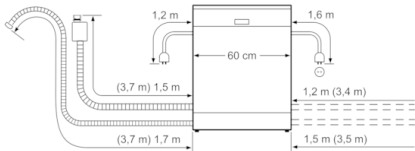

Technische Daten

Wasserverbrauch (l) :	7,5
Bauform :	Eingebaut
Höhe der Arbeitsplatte (mm) :	0
Abmessungen des Gerätes (mm) :	815 x 598 x 573
Nischenmaße (H x B x T) (mm) :	815-875 x 600 x 550
Tiefe bei geöffneter Tür (90°) (mm) :	1150
Höhenverstellbare Füße :	Ja - von vorne
Höhenverstellung max. (mm) :	60
Verstellbarer Sockel :	Horizontal und Vertikal
Nettogewicht (kg) :	38,451
Bruttogewicht (kg) :	40,8
Anschlusswert (W) :	2400
Absicherung (A) :	10
Spannung (V) :	220-240
Frequenz (Hz) :	50; 60
Länge Anschlusskabel (cm) :	175
Steckerart :	Schuko-/Gardy.m.Erdung
Länge Zulaufschlauch (cm) :	165
Länge Ablaufschlauch (cm) :	190
EAN-Nummer :	4242002969459
Anzahl Maßgedecke :	13
Energieeffizienzklasse (2010/30/EC) :	A++
Jährlicher Energieverbrauch (kWh/annum) - neu (2010/30/EC) :	262,00
Energieverbrauch (kWh) :	0,92
Leistungsaufnahme im unausgeschalteten Zustand (W) (2010/30/EC) :	0,10
Energieverbrauch im ausgeschalteten Modus (W) - neu (2010/30/EC) :	0,10
Jährlicher Wasserverbrauch (l/annum) - neu (2010/30/EC) :	2100
Trocknungsklasse :	A
Vergleichsprogramm :	Eco
Programmdauer Vergleichsprogramm (min) :	235
Schallleistung (dB(A) re 1 pW) :	46
Art der Installation :	Unterbaugeräte

Korbsystem

- VarioFlex-Korbsystem
- VarioSchublade
- Höhenverstellbarer Oberkorb mit Rackmatic (3-stufig)

Anzeige und Bedienung

- Startzeitvorwahl: 1-24 Stunden
- Elektronische Restzeit-Anzeige in Minuten
- Elektronische Salz-Nachfüllanzeige
- Elektronische Klarspüler-Nachfüllanzeige
- ServoSchloss

Technische Informationen und Zubehör

- AquaStop: eine Bosch Garantie bei Wasserschäden – ein Geräteleben lang*
- Tastensperre

Maße

- Gerätemaße (H x B x T): 81.5 cm x 59.8 cm x 57.3 cm

**Serie | 4, Unterbau-Geschirrspüler, 60 cm,
Edelstahl
SMU46KS00E**