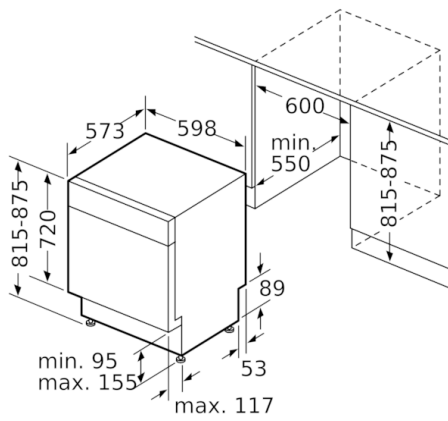

#### Maße

- Gerätemaße (H x B x T): 81.5 cm x 59.8 cm x 57.3 cm

**Serie | 4, Unterbau-Geschirrspüler, 60 cm,  
Edelstahl  
SMU46IS03E**

Maße in mm