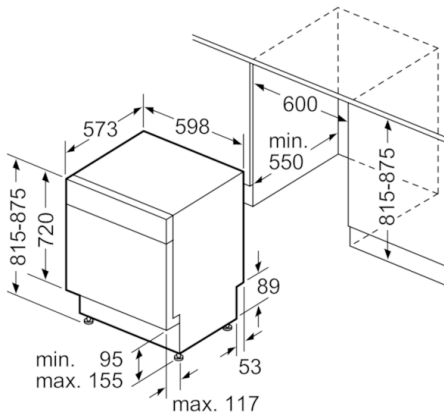

Technische Daten

Wasserverbrauch (l) :	9,5
Bauform :	Eingebaut
Höhe der Arbeitsplatte (mm) :	0
Nischenmaße (H x B x T) (mm) :	815-875 x 600 x 550
Tiefe Produkt bei geöffneter Tür (90°) (mm) :	1150
Höhenverstellbare Füße :	Ja - nur vorne
Höhenverstellung Füße maximal (mm) :	60
Verstellbarer Sockel :	Horizontal und Vertikal
Nettogewicht (kg) :	38,312
Bruttogewicht (kg) :	40,5
Anschlusswert (W) :	2400
Absicherung (A) :	10
Spannung (V) :	220-240
Frequenz (Hz) :	50; 60
Länge Anschlusskabel (cm) :	175
Steckerart :	Schuko-/Gardy.m.Erdung
Länge Zulaufschlauch (cm) :	165
Länge Ablaufschlauch (cm) :	190
EAN-Nummer :	4242002980195
Anzahl Maßgedecke :	13
Energieeffizienzklasse (2010/30/EC) :	A++
Jährlicher Energieverbrauch (kWh/annum) - neu (2010/30/EC) :	262,00
Energieverbrauch (kWh) :	0,92
Leistungsaufnahme im unausgeschalteten Zustand (W) (2010/30/EC) :	0,10
Energieverbrauch im ausgeschalteten Modus (W) - neu (2010/30/EC) :	0,10
Jährlicher Wasserverbrauch (l/annum) - neu (2010/30/EC) :	2660
Trocknungsklasse :	A
Vergleichsprogramm :	Eco
Programmdauer Vergleichsprogramm (min) :	210
Schallleistung (dB(A) re 1 pW) :	44
Art der Installation :	Unterbaugerät

Sicherheit

- AquaStop: eine Bosch Garantie bei Wasserschäden – ein Geräteleben lang*
- Tastensperre

Maße

- Gerätemaße (H x B x T): 81,5 cm x 59,8 cm x 57,3 cm

Serie | 4, Unterbau-Geschirrspüler, 60 cm SMU46IS00D

Maße in mm

* Durch höhenverstellbare Schraubfüße
Sockelhöhe bei Gerätehöhe 815 - 95 mm
Sockelhöhe bei Gerätehöhe 875 - 155 mm

Maße in mm

() Werte mit Verlängerungssatz