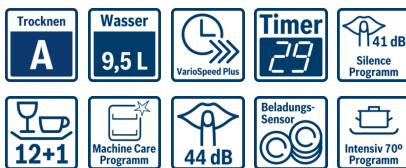

**Serie | 4, Unterbau-Geschirrspüler, 60 cm
SMU46IS00D**

A++

Schaffen Sie sich daheim eine extra Ruhezone. Unser besonders leiser Geschirrspüler SuperSilence mit Silence Programm.

- **Extra Trocknen:** zuwählbare Option für extra gründliches Trocknen bei schwer zu trocknender Beladung.
- **Silence Programm und SuperSilence:** mit 44dB bemerkenswert leise, noch leiser im Silence Programm.
- **Glas 40°C:** Schutzprogramm für sanftes Reinigen und Trocknen Ihrer Gläser.
- **VarioFlex-Körbe mit TouchPoints:** optimale Verstellmöglichkeiten der Körbe, rot hervorgehoben.
- **7-Segment Display:** Anzeige der Restlaufzeit, mit Standardinfo wie Nachfüllbedarf.

Technische Daten

Wasserverbrauch (l) :	9,5
Bauform :	Eingebaut
Höhe der Arbeitsplatte (mm) :	0
Nischenmaße (H x B x T) (mm) :	815-875 x 600 x 550
Tiefe Produkt bei geöffneter Tür (90°) (mm) :	1150
Höhenverstellbare Füße :	Ja - nur vorne
Höhenverstellung Füße maximal (mm) :	60
Verstellbarer Sockel :	Horizontal und Vertikal
Nettogewicht (kg) :	38,312
Bruttogewicht (kg) :	40,5
Anschlusswert (W) :	2400
Absicherung (A) :	10
Spannung (V) :	220-240
Frequenz (Hz) :	50; 60
Länge Anschlusskabel (cm) :	175
Steckerart :	Schuko-/Gardy.m.Erdung
Länge Zulaufschlauch (cm) :	165
Länge Ablaufschlauch (cm) :	190
EAN-Nummer :	4242002980195
Anzahl Maßgedecke :	13
Energieeffizienzklasse (2010/30/EC) :	A++
Jährlicher Energieverbrauch (kWh/annum) - neu (2010/30/EC) :	262,00
Energieverbrauch (kWh) :	0,92
Leistungsaufnahme im unausgeschalteten Zustand (W) (2010/30/EC) :	0,10
Energieverbrauch im ausgeschalteten Modus (W) - neu (2010/30/EC) :	0,10
Jährlicher Wasserverbrauch (l/annum) - neu (2010/30/EC) :	2660
Trocknungsklasse :	A
Vergleichsprogramm :	Eco
Programmdauer Vergleichsprogramm (min) :	210
Schallleistung (dB(A) re 1 pW) :	44
Art der Installation :	Unterbaugerät