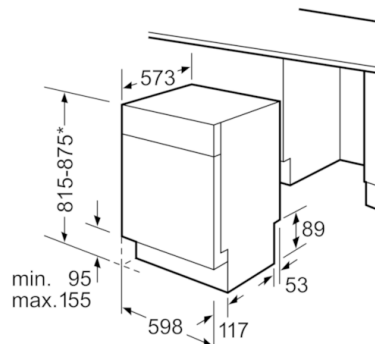

Technische Daten

Wasserverbrauch (l) :	9,5
Bauform :	Eingebaut
Höhe der Arbeitsplatte (mm) :	0
Nischenmaße (H x B x T) (mm) :	815-875 x 600 x 550
Tiefe Produkt bei geöffneter Tür (90°) (mm) :	1150
Höhenverstellbare Füße :	Ja - nur vorne
Höhenverstellung Füße maximal (mm) :	60
Verstellbarer Sockel :	Horizontal und Vertikal
Nettogewicht (kg) :	38,312
Bruttogewicht (kg) :	40,5
Anschlusswert (W) :	2400
Absicherung (A) :	10
Spannung (V) :	220-240
Frequenz (Hz) :	50; 60
Länge Anschlusskabel (cm) :	175
Steckerart :	Schuko-/Gardy.m.Erdung
Länge Zulaufschlauch (cm) :	165
Länge Ablaufschlauch (cm) :	190
EAN-Nummer :	4242002980195
Anzahl Maßgedecke :	13
Energieeffizienzklasse (2010/30/EC) :	A++
Jährlicher Energieverbrauch (kWh/annum) - neu (2010/30/EC) :	262,00
Energieverbrauch (kWh) :	0,92
Leistungsaufnahme im unausgeschalteten Zustand (W) (2010/30/EC) :	0,10
Energieverbrauch im ausgeschalteten Modus (W) - neu (2010/30/EC) :	0,10
Jährlicher Wasserverbrauch (l/annum) - neu (2010/30/EC) :	2660
Trocknungsklasse :	A
Vergleichsprogramm :	Eco
Programmdauer Vergleichsprogramm (min) :	210
Schallleistung (dB(A) re 1 pW) :	44
Art der Installation :	Unterbaugerät

Sicherheit

- AquaStop: eine Bosch Garantie bei Wasserschäden – ein Geräteleben lang*
- Tastensperre

Maße

- Gerätemaße (H x B x T): 81,5 cm x 59,8 cm x 57,3 cm

Serie | 4, Unterbau-Geschirrspüler, 60 cm SMU46IS00D

Maße in mm

* Durch höhenverstellbare Schraubfüße
Sockelhöhe bei Gerätehöhe 815 - 95 mm
Sockelhöhe bei Gerätehöhe 875 - 155 mm

Maße in mm

() Werte mit Verlängerungssatz