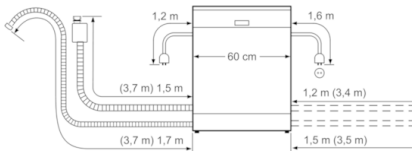

Sicherheit

- AquaStop: eine Bosch Garantie bei Wasserschäden – ein Geräteleben lang*
- Tastensperre

Maße

- Gerätemaße (H x B x T): 81,5 cm x 59,8 cm x 57,3 cm

Serie | 4, Unterbau-Geschirrspüler, 60 cm SMU46IS00D

Maße in mm

* Durch höhenverstellbare Schraubfüße
Sockelhöhe bei Gerätehöhe 815 - 95 mm
Sockelhöhe bei Gerätehöhe 875 - 155 mm

Maße in mm

() Werte mit Verlängerungssatz