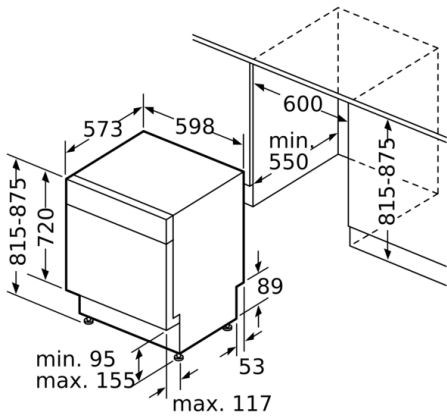

Anzeige und Bedienung

- Elektronische Restzeit-Anzeige in Minuten
- Startzeitvorwahl: 1-24 Stunden

Technische Informationen und Zubehör

- AquaStop: eine Bosch Garantie bei Wasserschäden – ein Geräteleben lang*
- Tastensperre
- ServoSchloss
- Glasschutz-Technik
- Inkl. Sockelblech
- Inkl. Dampfschutz-Blech
- Geräte Maße (H x B x T): 81.5 cm x 59.8 cm x 57.3 cm

**Serie | 4, Unterbau-Geschirrspüler, 60 cm,
Edelstahl
SMU45KS02E**

Maße in mm