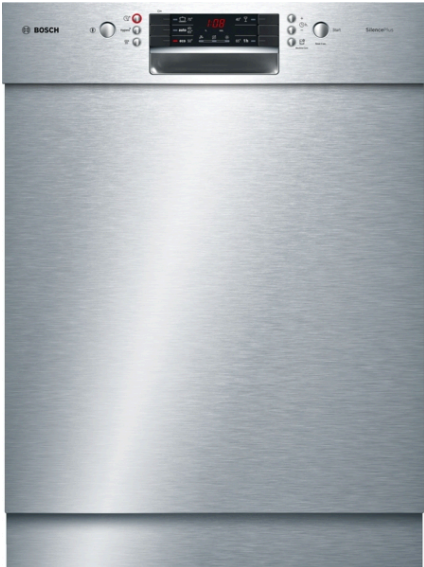

Serie | 4, Unterbau-Geschirrspüler, 60 cm, Edelstahl SMU45KS02E

- **Extra Trocken:** zuwählbare Option für extra gründliches Trocknen bei schwer zu trocknender Beladung.
- **Glas 40 °C:** schonende Reinigung von feinen Gläsern.
- **7-Segment Display:** Anzeige der Restlaufzeit, mit Standardinfo wie Nachfüllbedarf.
- **AquaStop:** schützt vor Lecks – mit lebenslanger Garantie.
- **EcoSilence Drive:** extrem energiesparend und leise im Betrieb bei besonders langer Lebensdauer.