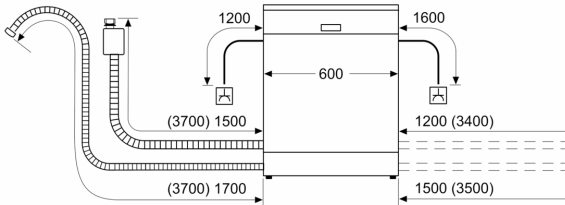

Energieeffizienzklasse:	B
Energieverbrauch des Eco 50°C Programm pro 100 Betriebszyklen:65 kWh	
Anzahl Maßgedecke:	14
Wasserverbrauch:	9.0 l
Programmdauer:	3:35 h
Geräuschwert:	42 dB(A) re 1pW
Geräusch-Effizienzklasse:	B
Bauform:	Freistehend
Höhe der Arbeitsplatte:	30 mm
Abmessungen des Gerätes (H x B x T):	845 x 600 x 600 mm
Tiefe bei geöffneter Tür (90°):	1155 mm
Höhenverstellbare Füße:	Ja - alle
Höhenverstellung max.:	20 mm
Verstellbarer Sockel:	Nein
Nettogewicht:	52.6 kg
Bruttogewicht:	54.5 kg
Anschlusswert:	2400 W
Absicherung:	10 A
Spannung:	220-240 V
Frequenz:	50; 60 Hz
Länge Anschlusskabel:	175.0 cm
Steckerart:	Schuko-/Gardy mit Erdung
Länge Zulaufschlauch:	165 cm
Länge Ablaufschlauch:	190 cm
EAN-Nummer:	4242005421411
Gerätetyp:	Freistehend mit Unterbaumöglichkeit

- AquaStop: eine Bosch Garantie bei Wasserschäden – ein Geräteleben lang*
- Tastensperre
- Glasschutz-Technik
- Salzeinfüllhilfe (Trichter)

Maße

- Gerätemaße (H x B x T): 84.5 cm x 60.0 cm x 60.0 cm

¹ auf einer Energieeffizienzklassen-Skala von A bis G

Serie 6, Freistehender Geschirrspüler, 60 cm, Weiß SMS6ECW00E

Maße in mm

⚡ Steckdose
() Werte mit Verlängerungssatz