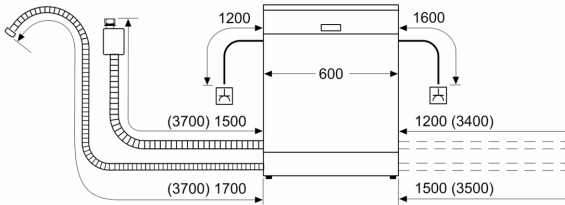

Serie 4, Freistehender Geschirrspüler, 60 cm, Weiß SMS4HNW06E

Maße in mm

⊞ Steckdose
( ) Werte mit Verlängerungssatz