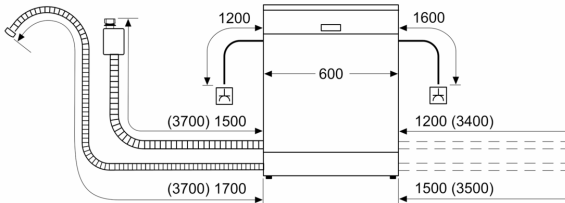

Energieeffizienzklasse: E
 Energieverbrauch des Eco 50°C Programm pro 100 Betriebszyklen: 95 kWh
 Anzahl Maßgedecke: 14
 Wasserverbrauch: 9.5 l
 Programmdauer: 3:45 h
 Geräuschwert: 40 dB(A) re 1 pW
 Geräusch-Effizienzklasse: B
 Bauform: Freistehend
 Höhe der Arbeitsplatte: 30 mm
 Abmessungen des Gerätes: 845 x 600 x 600 mm
 Tiefe bei geöffneter Tür (90°): 1155 mm
 Höhenverstellbare Füße: Ja - alle
 Höhenverstellung max.: 20 mm
 Verstellbarer Sockel: Nein
 Nettogewicht: 54.6 kg
 Bruttogewicht: 56.5 kg
 Anschlusswert: 2400 W
 Absicherung: 10 A
 Spannung: 220-240 V
 Frequenz: 50; 60 Hz
 Reparaturindex: 9.0
 Länge Anschlusskabel: 175.0 cm
 Steckerart: Schuko-/Gardy mit Erdung
 Länge Zulaufschlauch: 165 cm
 Länge Ablaufschlauch: 190 cm
 EAN-Nummer: 4242005182701
 Gerätetyp: Freistehend mit Unterbaumöglichkeit

- AquaStop: eine Bosch Garantie bei Wasserschäden – ein Geräteleben lang*
- Tastensperre
- Glasschutz-Technik
- Salzeinfüllhilfe (Trichter)

- Gerätemaße (H x B x T): 84.5 cm x 60.0 cm x 60.0 cm

¹ auf einer Energieeffizienzklassen-Skala von A bis G

Serie 4, Freistehender Geschirrspüler, 60 cm, Silver Inox SMS4HCI60E

Maße in mm

⏏ Steckdose
() Werte mit Verlängerungssatz