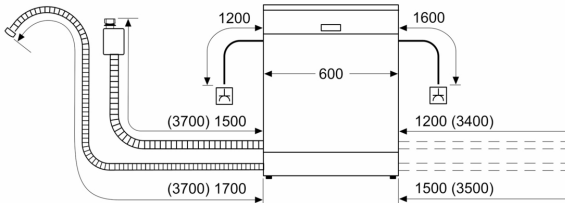

#### Maße

- Gerätemaße (H x B x T): 84.5 cm x 60.0 cm x 60.0 cm

<sup>1</sup> auf einer Energieeffizienzklassen-Skala von A bis G

<sup>2</sup>Energieverbrauch kWh/100 Betriebszyklen (im Programm Eco 50 °C)

## Serie 4, Freistehender Geschirrspüler, 60 cm, Weiß SMS4EVW08E

Maße in mm

⚡ Steckdose  
( ) Werte mit Verlängerungssatz