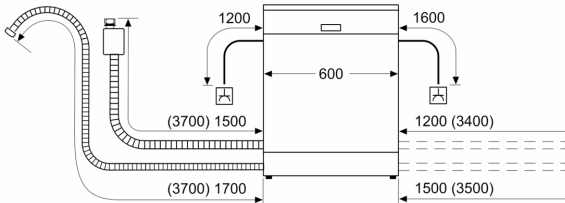

Serie 4, Freistehender Geschirrspüler, 60 cm, Weiß SMS4EMW06E

Maße in mm

⏏ Steckdose
( ) Werte mit Verlängerungssatz