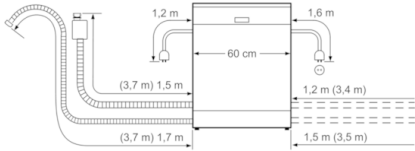

Korbssystem

- VarioSchublade
- Höhenverstellbarer Oberkorb mit Rackmatic (3-stufig)

Anzeige und Bedienung

- Startzeitvorwahl: 1-24 Stunden
- Elektronische Restzeit-Anzeige in Minuten
- Elektronische Salz-Nachfüllanzeige
- Elektronische Klarspüler-Nachfüllanzeige
- ServoSchloss

Sicherheit

- AquaStop: eine Bosch Garantie bei Wasserschäden – ein Geräteleben lang*
- Tastensperre

Maße

- Gerätemaße (H x B x T): 84.5 cm x 60.0 cm x 60.0 cm

**Serie | 4, Freistehender Geschirrspüler, 60
cm, weiß
SMS46MW01E**