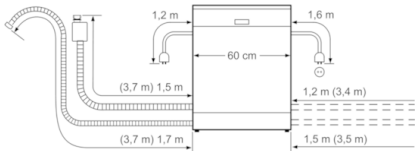

Korbssystem

- mid TP mit roten Touchpoints
- VarioSchublade
- Höhenverstellbarer Oberkorb mit Rackmatic (3-stufig)
- Exklusiver Besteckkorb

Anzeige und Bedienung

- Startzeitvorwahl: 1-24 Stunden
- Elektronische Restzeit-Anzeige in Minuten
- Elektronische Salz-Nachfüllanzeige
- Elektronische Klarspüler-Nachfüllanzeige
- ServoSchloss

Sicherheit

- AquaStop: eine Bosch Garantie bei Wasserschäden – ein Geräteleben lang*
- Tastensperre

Maße

- Gerätemaße (H x B x T): 84.5 cm x 60.0 cm x 60.0 cm

**Serie | 4, Freistehender Geschirrspüler, 60
cm, weiß
SMS46MW01D**