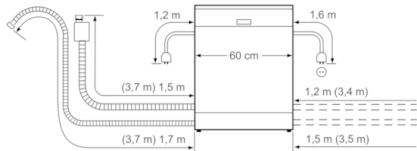

#### Maße

- Gerätemaße (H x B x T): 84,5 cm x 60,0 cm x 60,0 cm

**Serie | 4, Freistehender Geschirrspüler, 60  
cm, weiß  
SMS46IW03E**

( ) Werte mit Verlängerungssatz