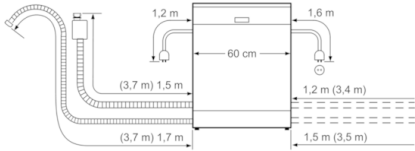

Korbsystem

- mid TP mit roten Touchpoints
- VarioSchublade nachrüstbar
- Höhenverstellbarer Oberkorb mit Rackmatic (3-stufig)
- Vario-Besteckkorb im Unterkorb

Anzeige und Bedienung

- Startzeitvorwahl: 1-24 Stunden
- Elektronische Restzeit-Anzeige in Minuten
- Elektronische Salz-Nachfüllanzeige
- Elektronische Klarspüler-Nachfüllanzeige
- ServoSchloss

Sicherheit

- AquaStop: eine Bosch Garantie bei Wasserschäden – ein Geräteleben lang*
- Tastensperre

Maße

- Gerätemaße (H x B x T): 84.5 cm x 60.0 cm x 60.0 cm

**Serie | 4, Freistehender Geschirrspüler, 60
cm, weiß
SMS46IW00D**