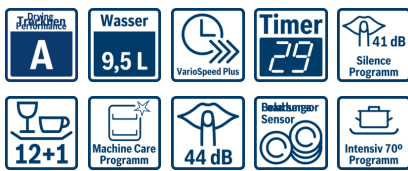

Technische Daten

Wasserverbrauch (l) :	9,5
Bauform :	Standgerät
Höhe der Arbeitsplatte (mm) :	30
Tiefe Produkt bei geöffneter Tür (90°) (mm) :	1155
Höhenverstellbare Füße :	Ja - nur vorne
Höhenverstellung Füße maximal (mm) :	20
Verstellbarer Sockel :	Nein
Nettogewicht (kg) :	48,838
Bruttogewicht (kg) :	51,0
Anschlusswert (W) :	2400
Absicherung (A) :	10
Spannung (V) :	220-240
Frequenz (Hz) :	50; 60
Länge Anschlusskabel (cm) :	175
Steckerart :	Schuko-/Gardy.m.Erdung
Länge Zulaufschlauch (cm) :	165
Länge Ablaufschlauch (cm) :	190
EAN-Nummer :	4242005100705
Anzahl Maßgedecke :	13
Energieeffizienzklasse (2010/30/EC) :	A++
Jährlicher Energieverbrauch (kWh/annum) - neu (2010/30/EC) :	262,00
Energieverbrauch (kWh) :	0,92
Leistungsaufnahme im unausgeschalteten Zustand (W) (2010/30/EC) :	0,10
Energieverbrauch im ausgeschalteten Modus (W) - neu (2010/30/EC) :	0,10
Jährlicher Wasserverbrauch (l/annum) - neu (2010/30/EC) :	2660
Trocknungsklasse :	A
Vergleichsprogramm :	Eco
Programmdauer Vergleichsprogramm (min) :	210
Schallleistung (dB(A) re 1 pW) :	44
Art der Installation :	Unterbaugerät

Programme und Optionen

- 6 Programme: Intensiv 70 °C, Auto 45-65 °C, Stark 60 °C, Eco 50 °C, Leise 50 °C, Schnell 65 °C
- 3 Sonderfunktionen: VarioSpeed Plus, Hygiene Plus, Extra Trocknen
- Maschinenpflege-Programm