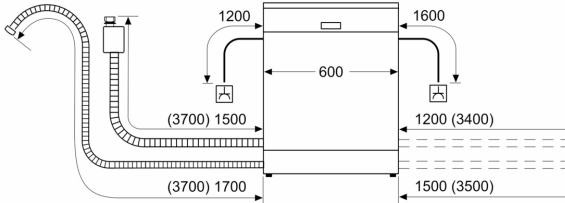

Energieeffizienzklasse:	D
Energieverbrauch des Eco 50°C Programm pro 100 Betriebszyklen:84 kWh	
Anzahl Maßgedecke:	13
Wasserverbrauch in Litern im Eco 50°C Programm pro Betriebszyklus (EU 2017/1369):	9.0 l
Programmdauer:	4:30 h
Geräuschwert:	46 dB(A) re 1pW
Geräusch-Effizienzklasse:	C
Bauform:	Freistehend
Höhe der Arbeitsplatte:	30 mm
Abmessungen des Gerätes (H x B x T):	845 x 600 x 600 mm
Tiefe bei geöffneter Tür (90°):	1155 mm
Höhenverstellbare Füße:	Ja - alle
Höhenverstellung max.:	20 mm
Verstellbarer Sockel:	Nein
Nettogewicht:	46.7 kg
Bruttogewicht:	48.2 kg
Anschlusswert:	2400 W
Absicherung:	10 A
Spannung:	220-240 V
Frequenz:	50; 60 Hz
Länge Anschlusskabel:	175.0 cm
Steckerart:	Schuko-/Gardy mit Erdung
Länge Zulaufschlauch:	165 cm
Länge Ablaufschlauch:	190 cm
EAN-Nummer:	4242005437351
Gerätetyp:	Freistehend mit Unterbaumöglichkeit

- Gerätemaße (H x B x T): 84.5 cm x 60.0 cm x 60.0 cm

¹ auf einer Energieeffizienzklassen-Skala von A bis G

²Energieverbrauch kWh/100 Betriebszyklen (im Programm Eco 50 °C)

³ Wasserverbrauch in Liter pro Betriebszyklus (im Programm Eco 50 °C)

Korbsystem

- Vario-Korbsystem
- Höhenverstellbarer Oberkorb
- Komfortrollen im Unterkorb
- Korbstopper (Rack Stopper) gegen ein Überrollen des Unterkorbes
- Umklappbare Stachelreihen im Unterkorb (2x)
- Besteckablage im Oberkorb
- Besteckkorb im Unterkorb
- Tassenablage im Oberkorb (2-teilig)

Maße

Serie 2, Freistehender Geschirrspüler, 60 cm, Weiß SMS2HTW02E

Maße in mm

⏏ Steckdose

() Werte mit Verlängerungssatz