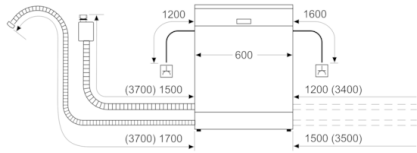

Technische Daten

Energieeffizienzklasse: F
Energieverbrauch des eco-Programms pro 100 Betriebszyklen:
102 kWh
Höchste Anzahl von Maßgedecken: 12
Wasserverbrauch in Litern im eco-Programm pro Betriebszyklus:
11,7 l
Programmdauer: 3:30 h
Luftschallemissionen: 48 dB
Luftschallemissionsklasse: C
Bauform: Standgerät
Höhe der Arbeitsplatte: 30 mm
Abmessungen des Gerätes: 845 x 600 x 600 mm
Approbationszertifikate: CE, VDE
Tiefe bei geöffneter Tür (90°): 1155 mm
Höhenverstellbare Füße: Ja - alle
Höhenverstellung max.: 20 mm
Verstellbarer Sockel: Nein
Nettogewicht: 44,328 kg
Bruttogewicht: 45,9 kg
Anschlusswert: 2400 W
Absicherung: 10 A
Spannung: 220-240 V
Frequenz: 50; 60 Hz
Länge Anschlusskabel: 175 cm
Steckerart: Schuko-/Gardy.m.Erdung
Länge Zulaufschlauch: 165 cm
Länge Ablaufschlauch: 190 cm
EAN-Nummer: 4242002957869
Art der Installation: Unterbaugeräte

Technische Informationen und Zubehör

- AquaStop: eine Bosch Garantie bei Wasserschäden – ein Geräteleben lang*

Maße

- Gerätemaße (H x B x T): 84.5 cm x 60.0 cm x 60.0 cm

**Serie | 2, Freistehender Geschirrspüler, 60
cm, Weiß
SMS25AW00E**

Maße in mm

⚡ Steckdose
() Werte mit Verlängerungssatz