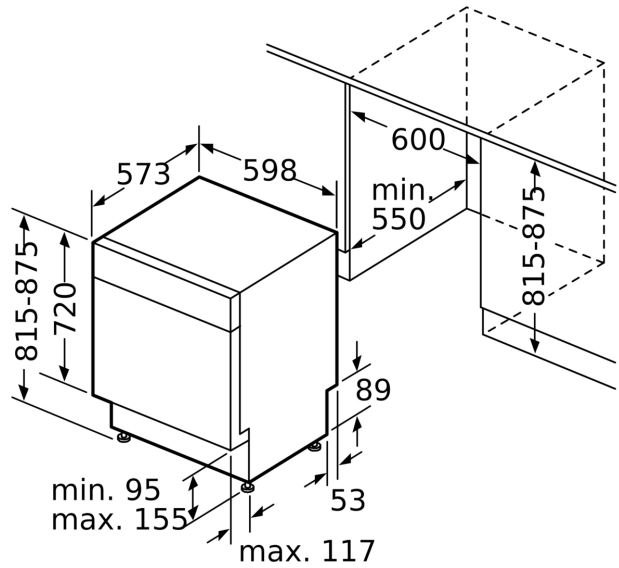

Energieeffizienzklasse:	C
Energieverbrauch des Eco 50°C Programm pro 100 Betriebszyklen:	75 kWh
Anzahl Maßgedecke:	14
Wasserverbrauch in Litern im Eco 50°C Programm pro Betriebszyklus (EU 2017/1369):	9.0 l
Programmdauer:	3:20 h
Geräuschwert:	39 dB(A) re 1pW
Geräusch-Effizienzklasse:	B
Bauform:	Einbau
Höhe der Arbeitsplatte:	0 mm
Abmessungen des Gerätes (H x B x T):	815 x 598 x 573 mm
Nischenmaße für Installation (H x B x T):	815-875 x 600 x 550 mm
Tiefe bei geöffneter Tür (90°):	1150 mm
Höhenverstellbare Füße:	Ja - alle von vorne
Höhenverstellung max.:	60 mm
Verstellbarer Sockel:	Horizontal und Vertikal
Nettogewicht:	53.1 kg
Bruttogewicht:	55.0 kg
Anschlusswert:	2400 W
Absicherung:	10 A
Spannung:	220-240 V
Frequenz:	50; 60 Hz
Länge Anschlusskabel:	175.0 cm
Steckerart:	Schuko-/Gardy mit Erdung
Länge Zulaufschlauch:	165 cm
Länge Ablaufschlauch:	190 cm
EAN-Nummer:	4242005452729
Gerätetyp:	Unterbaufähig

Maße

- Gerätemaße (H x B x T): 81.5 cm x 59.8 cm x 57.3 cm

¹ auf einer Energieeffizienzklassen-Skala von A bis G

²Energieverbrauch kWh/100 Betriebszyklen (im Programm Eco 50 °C)

³ Wasserverbrauch in Liter pro Betriebszyklus (im Programm Eco 50 °C)

Maße in mm

⚡ Steckdose
() Werte mit Verlängerungssatz

Maße in mm