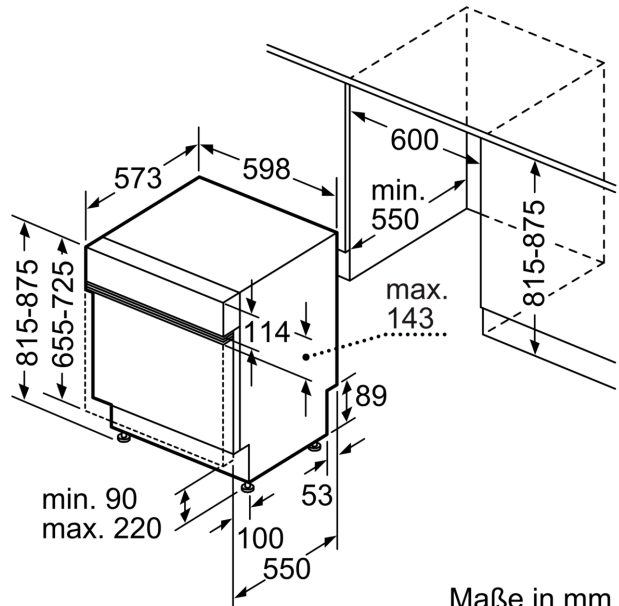

| | |
|--|--------------------------|
| Energieeffizienzklasse: | C |
| Energieverbrauch des Eco 50°C Programm pro 100 Betriebszyklen: | 75 kWh |
| Anzahl Maßgedecke: | 14 |
| Wasserverbrauch: | 9.0 l |
| Programmdauer: | 3:20 h |
| Geräuschwert: | 39 dB(A) re 1pW |
| Geräusch-Effizienzklasse: | B |
| Bauform: | Einbau |
| Höhe der Arbeitsplatte: | 0 mm |
| Abmessungen des Gerätes (H x B x T): | 815 x 598 x 573 mm |
| Min. Nischenmaße für Installation (H x B x T): ... | 815-875 x 600 x 550 mm |
| Tiefe bei geöffneter Tür (90°): | 1150 mm |
| Höhenverstellbare Füße: | Ja - alle von vorne |
| Höhenverstellung max.: | 60 mm |
| Verstellbarer Sockel: | Horizontal und Vertikal |
| Nettogewicht: | 51.1 kg |
| Bruttogewicht: | 53.0 kg |
| Anschlusswert: | 2400 W |
| Absicherung: | 10 A |
| Spannung: | 220-240 V |
| Frequenz: | 50; 60 Hz |
| Länge Anschlusskabel: | 175.0 cm |
| Steckerart: | Schuko-/Gardy mit Erdung |
| Länge Zulaufschlauch: | 165 cm |
| Länge Ablaufschlauch: | 190 cm |
| EAN-Nummer: | 4242005443765 |
| Gerätetyp: | Teilintegriert |

Maße

- Gerätemaße (H x B x T): 81.5 cm x 59.8 cm x 57.3 cm

¹ auf einer Energieeffizienzklassen-Skala von A bis G

²Energieverbrauch kWh/100 Betriebszyklen (im Programm Eco 50 °C)

³ Wasserverbrauch in Liter pro Betriebszyklus (im Programm Eco 50 °C)

⁴ Programmdauer im Programm Eco 50 °C

* Garantiebedingungen finden Sie unter <https://www.bosch-home.com/de/>

**Serie 6, Teilintegrierter
Geschirrspüler, 60 cm, Gebürsteter
Stahl
SMI6ZCS17E**

Maße in mm

⚡ Steckdose
() Werte mit Verlängerungssatz

Maße in mm