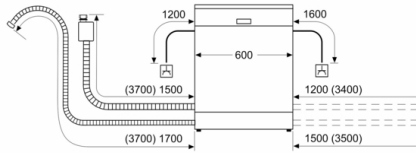

Maße

- Gerätemaße (H x B x T): 81.5 cm x 59.8 cm x 57.3 cm

¹ auf einer Energieeffizienzklassen-Skala von A bis G

²Energieverbrauch kWh/100 Betriebszyklen (im Programm Eco 50 °C)

³ Wasserverbrauch in Liter pro Betriebszyklus (im Programm Eco 50 °C)

⁴ Programmdauer im Programm Eco 50 °C

* Garantiebedingungen finden Sie unter <https://www.bosch-home.com/de/>

**Serie 6, Teilintegrierter Geschirrspüler, 60 cm, Edelstahl
SMI6ZBS01D**

Maße in mm

▲ Steckdose
() Werte mit Verlängerungssatz