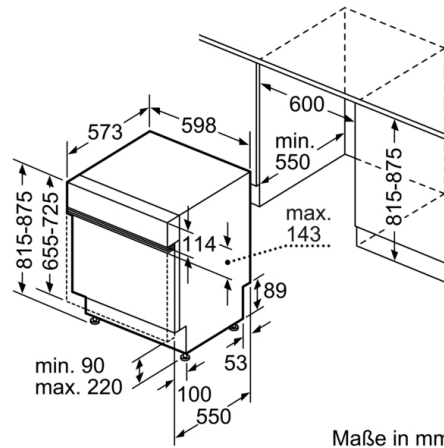

Min. Nischenmaße für Installation (H x B x T): 815-875 x 600 x 550 mm

Tiefe bei geöffneter Tür (90°): 1150 mm

Höhenverstellbare Füße: Ja - alle von vorne

Höhenverstellung max.: 60 mm

Verstellbarer Sockel: Horizontal und Vertikal

Maße

- Gerätemaße (H x B x T): 81.5 cm x 59.8 cm x 57.3 cm

¹ auf einer Energieeffizienzklassen-Skala von A bis G

²Energieverbrauch kWh/100 Betriebszyklen (im Programm Eco 50 °C)

³ Wasserverbrauch in Liter pro Betriebszyklus (im Programm Eco 50 °C)

⁴ Programmdauer im Programm Eco 50 °C

* Garantiebedingungen finden Sie unter <https://www.bosch-home.com/de/>

**Serie 6, Teilintegrierter Geschirrspüler, 60 cm, Edelstahl
SMI6ZBS01D**

Maße in mm

▲ Steckdose
() Werte mit Verlängerungssatz

Maße in mm