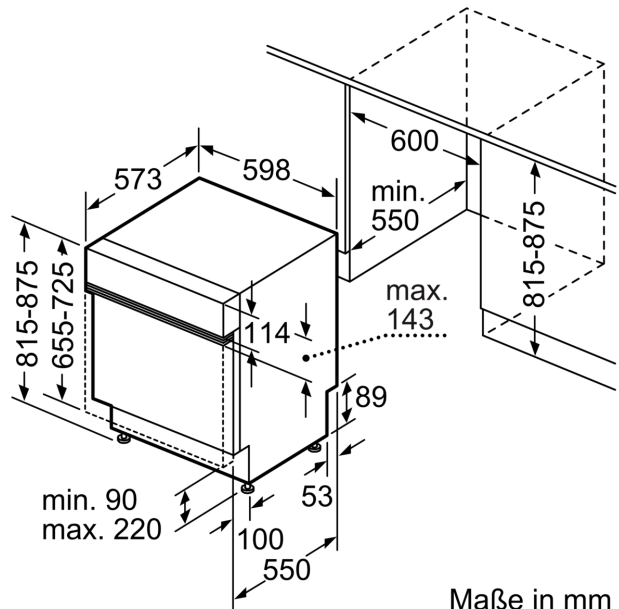

Energieeffizienzklasse:A
Energieverbrauch des Eco 50°C Programm pro 100 Betriebszyklen:	54 kWh
Anzahl Maßgedecke: 14
Wasserverbrauch: 9.5 l
Programmdauer: 4:55 h
Geräuschwert: 44 dB(A) re 1 pW
Geräusch-Effizienzklasse: B
Bauform: Einbau
Höhe der Arbeitsplatte: 0 mm
Abmessungen des Gerätes: 815 x 598 x 573 mm
Min. Nischenmaße für Installation (H x B x T):	... 815-875 x 600 x 550 mm
Tiefe bei geöffneter Tür (90°): 1150 mm
Höhenverstellbare Füße: Ja - alle von vorne
Höhenverstellung max.: 60 mm
Verstellbarer Sockel: Horizontal und Vertikal
Nettogewicht: 43.2 kg
Bruttogewicht: 45.0 kg
Anschlusswert: 2400 W
Absicherung: 10 A
Spannung: 220-240 V
Frequenz: 50; 60 Hz
Reparaturindex: 9.0
Länge Anschlusskabel: 175.0 cm
Steckerart: Schuko-/Gardy mit Erdung
Länge Zulaufschlauch: 165 cm
Länge Ablaufschlauch: 190 cm
EAN-Nummer: 4242005435630
Gerätetyp: Teilintegriert

- Tastensperre
- Glasschutz-Technik
- Salzeinfüllhilfe (Trichter)
- Inkl. Dampfschutz für die Arbeitsplatte

Maße

- Gerätemaße (H x B x T): 81.5 cm x 59.8 cm x 57.3 cm

¹ auf einer Energieeffizienzklassen-Skala von A bis G

**Serie 6, Teilintegrierter
Geschirrspüler, 60 cm, Edelstahl
SMI6YCS02E**

Maße in mm

⏏ Steckdose
() Werte mit Verlängerungssatz

Maße in mm