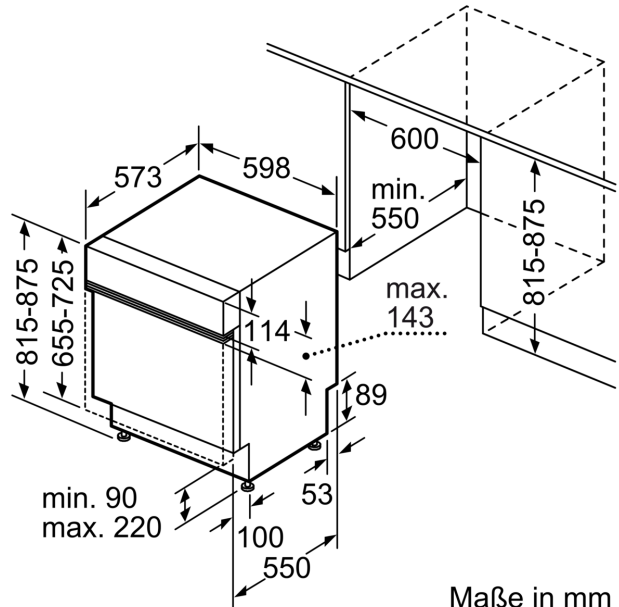

Technische Daten

Energieeffizienzklasse: D
Energieverbrauch des Eco 50°C Programm pro 100 Betriebszyklen:	85 kWh
Anzahl Maßgedecke: 14
Wasserverbrauch: 9.5 l
Programmdauer: 3:15 h
Geräuschwert: 42 dB(A) re 1 pW
Geräusch-Effizienzklasse: B
Bauform: Einbau
Höhe der Arbeitsplatte: 0 mm
Abmessungen des Gerätes: 815 x 598 x 573 mm
Min. Nischenmaße für Installation (H x B x T): 815-875 x 600 x 550 mm
Tiefe bei geöffneter Tür (90°): 1150 mm
Höhenverstellbare Füße: Ja - alle von vorne
Höhenverstellung max.: 60 mm
Verstellbarer Sockel: Horizontal und Vertikal
Nettogewicht: 47.7 kg
Bruttogewicht: 50.0 kg
Anschlusswert: 2400 W
Absicherung: 10 A
Spannung: 220-240 V
Frequenz: 60; 50 Hz
Länge Anschlusskabel: 175.0 cm
Steckerart: Schuko-/Gardy mit Erdung
Länge Zulaufschlauch: 165 cm
Länge Ablaufschlauch: 190 cm
EAN-Nummer: 4242002959900
Gerätetyp: Teilintegriert

Technische Informationen und Zubehör

Technische Informationen und Zubehör

- AquaStop: eine Bosch Garantie bei Wasserschäden – ein Geräteleben lang*
- Tastensperre
- ServoSchloss
- Glasschutz-Technik
- Inkl. Stielglas Korb
- Salzeinfüllhilfe (Trichter)
- Inkl. Dampfschutz für die Arbeitsplatte
- Gerätemaße (H x B x T): 81.5 cm x 59.8 cm x 57.3 cm

* Garantiebedingungen finden Sie unter <https://www.bosch-home.com/de/>

**Serie 6, Teilintegrierter
Geschirrspüler, 60 cm, Edelstahl
SMI68TS06E**

Maße in mm

⏏ Steckdose
() Werte mit Verlängerungssatz

Maße in mm