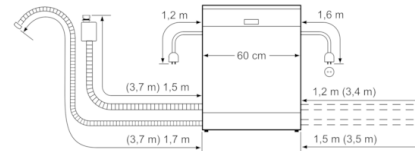

Korbsystem

- VarioFlex Pro-Korbsystem
- Höhenverstellbarer Oberkorb mit Rackmatic (3-stufig)
- Vario-Besteckkorb im Unterkorb
- Gläseranlagebügel im Unterkorb

Anzeige und Bedienung

- Startzeitvorwahl: 1-24 Stunden
- Elektronische Restzeit-Anzeige in Minuten
- Programmablauf-Anzeige
- Elektronische Salz-Nachfüllanzeige
- Elektronische Klarspüler-Nachfüllanzeige
- ServoSchloss

Technische Informationen und Zubehör

- AquaStop: eine Bosch Garantie bei Wasserschäden – ein Geräteleben lang*
- Tastensperre

Maße

- Gerätemaße (H x B x T): 81.5 cm x 59.8 cm x 57.3 cm

**Serie | 6, Teilintegrierter Geschirrspüler, 60 cm, Edelstahl
SMI68PS01E**