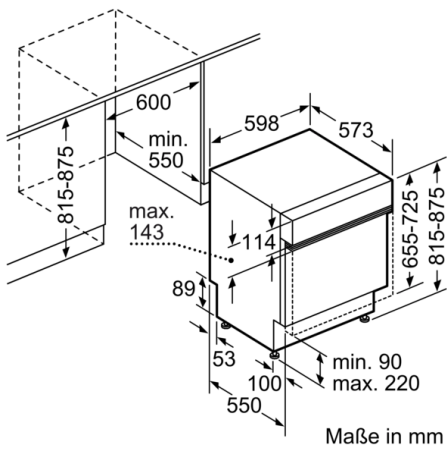

Technische Daten

Wasserverbrauch (l) :	9,5
Bauform :	Eingebaut
Höhe der Arbeitsplatte (mm) :	0
Abmessungen des Gerätes (mm) :	815 x 598 x 573
Nischenmaße (H x B x T) (mm) :	815-875 x 600 x 550
Tiefe Produkt bei geöffneter Tür (90°) (mm) :	1150
Höhenverstellbare Füße :	Ja - nur vorne
Höhenverstellung Füße maximal (mm) :	60
Nettogewicht (kg) :	36,312
Bruttogewicht (kg) :	38,5
Anschlusswert (W) :	2400
Absicherung (A) :	10
Spannung (V) :	220-240
Frequenz (Hz) :	50; 60
Länge Anschlusskabel (cm) :	175
Steckerart :	Schuko-/Gardy.m.Erdung
Länge Zulaufschlauch (cm) :	165
Länge Ablaufschlauch (cm) :	190
EAN-Nummer :	4242005059416
Anzahl Maßgedecke :	13
Energieeffizienzklasse (2010/30/EC) :	A++
Jährlicher Energieverbrauch (kWh/annum) - neu (2010/30/EC) :	262,00
Energieverbrauch (kWh) :	0,92
Leistungsaufnahme im unausgeschalteten Zustand (W) (2010/30/EC) :	0,50
Energieverbrauch im ausgeschalteten Modus (W) - neu (2010/30/EC) :	0,50
Jährlicher Wasserverbrauch (l/annum) - neu (2010/30/EC) :	2660
Trocknungsklasse :	A
Vergleichsprogramm :	Eco
Programmdauer Vergleichsprogramm (min) :	210
Schallleistung (dB(A) re 1 pW) :	44
Art der Installation :	Integrierbar

Technische Informationen und Zubehör

- AquaStop: eine Bosch Garantie bei Wasserschäden – ein Geräteleben lang*
- Tastensperre

Maße

- Gerätemaße (H x B x T): 81.5 cm x 59.8 cm x 57.3 cm

**Serie | 6, Teilintegrierter Geschirrspüler, 60 cm, Edelstahl
SMI68PS01E**