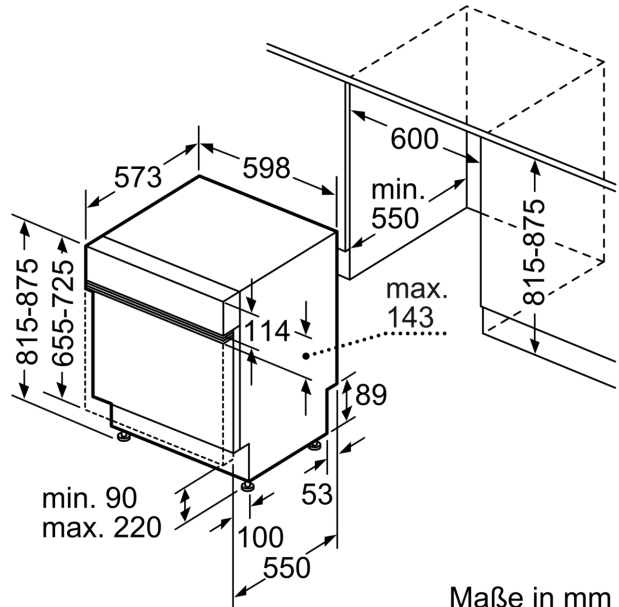

Technische Daten

Energieeffizienzklasse: D
Energieverbrauch des Eco 50°C Programm pro 100 Betriebszyklen:	85 kWh
Anzahl Maßgedecke: 14
Wasserverbrauch: 9.0 l
Programmdauer: 4:30 h
Geräuschwert: 46 dB(A) re 1 pW
Geräusch-Effizienzklasse: C
Bauform: Einbau
Höhe der Arbeitsplatte: 0 mm
Abmessungen des Gerätes: 815 x 598 x 573 mm
Min. Nischenmaße für Installation (H x B x T):	... 815-875 x 600 x 550 mm
Tiefe bei geöffneter Tür (90°): 1150 mm
Höhenverstellbare Füße: Ja - alle von vorne
Höhenverstellung max.: 60 mm
Verstellbarer Sockel: Horizontal und Vertikal
Nettogewicht: 34.6 kg
Bruttogewicht: 36.7 kg
Anschlusswert: 2400 W
Absicherung: 10 A
Spannung: 220-240 V
Frequenz: 50; 60 Hz
Länge Anschlusskabel: 175.0 cm
Steckerart: Schuko-/Gardy mit Erdung
Länge Zulaufschlauch: 165 cm
Länge Ablaufschlauch: 190 cm
EAN-Nummer: 4242005430581
Gerätetyp: Teilintegriert

Maße

- Gerätemaße (H x B x T): 81.5 cm x 59.8 cm x 57.3 cm

¹ auf einer Energieeffizienzklassen-Skala von A bis G

²Energieverbrauch kWh/100 Betriebszyklen (im Programm Eco 50 °C)

³ Wasserverbrauch in Liter pro Betriebszyklus (im Programm Eco 50 °C)

⁴ Programmdauer im Programm Eco 50 °C

* Garantiebedingungen finden Sie unter <https://www.bosch-home.com/de/>

**Serie 4, Teilintegrierter
Geschirrspüler, 60 cm, Edelstahl
SMI4HVS00E**

Maße in mm

⏏ Steckdose
() Werte mit Verlängerungssatz

Maße in mm