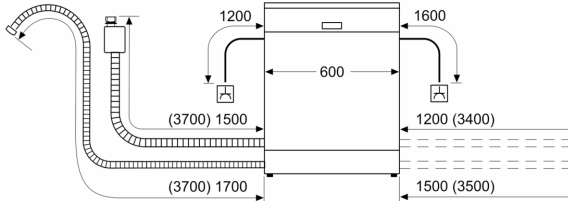

Technische Daten

Energieeffizienzklasse: D
Energieverbrauch des Eco 50°C Programm pro 100 Betriebszyklen:	84 kWh
Anzahl Maßgedecke: 13
Wasserverbrauch: 9.0 l
Programmdauer: 4:30 h
Geräuschwert: 46 dB(A) re 1 pW
Geräusch-Effizienzklasse: C
Bauform: Einbau
Höhe der Arbeitsplatte: 0 mm
Abmessungen des Gerätes: 815 x 598 x 573 mm
Min. Nischenmaße für Installation (H x B x T):	... 815-875 x 600 x 550 mm
Tiefe bei geöffneter Tür (90°): 1150 mm
Höhenverstellbare Füße: Ja - alle von vorne
Höhenverstellung max.: 60 mm
Verstellbarer Sockel: Horizontal und Vertikal
Nettogewicht: 33.5 kg
Bruttogewicht: 35.6 kg
Anschlusswert: 2400 W
Absicherung: 10 A
Spannung: 220-240 V
Frequenz: 50; 60 Hz
Länge Anschlusskabel: 175.0 cm
Steckerart: Schuko-/Gardy mit Erdung
Länge Zulaufschlauch: 165 cm
Länge Ablaufschlauch: 190 cm
EAN-Nummer: 4242005430574
Gerätetyp: Teilintegriert

Maße

- Gerätemaße (H x B x T): 81.5 cm x 59.8 cm x 57.3 cm

¹ auf einer Energieeffizienzklassen-Skala von A bis G

²Energieverbrauch kWh/100 Betriebszyklen (im Programm Eco 50

°C)

³ Wasserverbrauch in Liter pro Betriebszyklus (im Programm Eco 50

**Serie 4, Teilintegrierter
Geschirrspüler, 60 cm, Weiß
SMI4HTW00E**

Maße in mm

⏏ Steckdose
() Werte mit Verlängerungssatz

Maße in mm