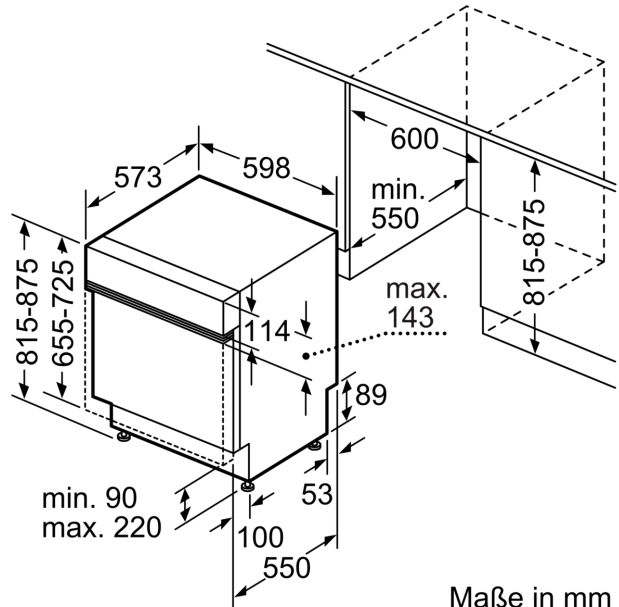

Technische Daten

Energieeffizienzklasse: D
Energieverbrauch des Eco 50°C Programm pro 100 Betriebszyklen:	84 kWh
Anzahl Maßgedecke: 13
Wasserverbrauch: 9.0 l
Programmdauer: 4:30 h
Geräuschwert: 46 dB(A) re 1 pW
Geräusch-Effizienzklasse: C
Bauform: Einbau
Höhe der Arbeitsplatte: 0 mm
Abmessungen des Gerätes: 815 x 598 x 573 mm
Min. Nischenmaße für Installation (H x B x T):	... 815-875 x 600 x 550 mm
Tiefe bei geöffneter Tür (90°): 1150 mm
Höhenverstellbare Füße: Ja - alle von vorne
Höhenverstellung max.: 60 mm
Verstellbarer Sockel: Horizontal und Vertikal
Nettogewicht: 33.5 kg
Bruttogewicht: 35.6 kg
Anschlusswert: 2400 W
Absicherung: 10 A
Spannung: 220-240 V
Frequenz: 50; 60 Hz
Länge Anschlusskabel: 175.0 cm
Steckerart: Schuko-/Gardy mit Erdung
Länge Zulaufschlauch: 165 cm
Länge Ablaufschlauch: 190 cm
EAN-Nummer: 4242005430574
Gerätetyp: Teilintegriert

Maße

- Gerätemaße (H x B x T): 81.5 cm x 59.8 cm x 57.3 cm

¹ auf einer Energieeffizienzklassen-Skala von A bis G

²Energieverbrauch kWh/100 Betriebszyklen (im Programm Eco 50

°C)

³ Wasserverbrauch in Liter pro Betriebszyklus (im Programm Eco 50

**Serie 4, Teilintegrierter
Geschirrspüler, 60 cm, Weiß
SMI4HTW00E**

Maße in mm

⏏ Steckdose
() Werte mit Verlängerungssatz

Maße in mm