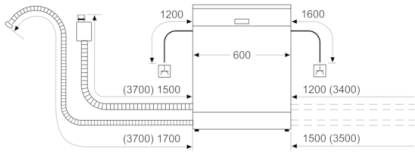

#### Korbssystem

- VarioFlex-Korbssystem
- Höhenverstellbarer Oberkorb mit Rackmatic (3-stufig)
- Komfortrollen im Unterkorb
- Korbstopper (Rack Stopper) gegen ein Überrollen des Unterkorbes
- Umklappbare Stachelreihe im Oberkorb
- Umklappbare Stachelreihen im Unterkorb (4x)
- Nein
- Vario-Besteckkorb im Unterkorb
- Tassenablage im Oberkorb (2-teilig)

#### Technische Informationen und Zubehör

- AquaStop: eine Bosch Garantie bei Wasserschäden – ein Geräteleben lang\*
- Tastensperre
- Glasschutz-Technik
- Inkl. Dampfschutz-Blech
- Gerätemaße (H x B x T): 81.5 cm x 59.8 cm x 57.3 cm
- <sup>1</sup> auf einer Energieeffizienzklassen-Skala von A bis G
- <sup>2</sup>Energieverbrauch kWh/100 Betriebszyklen (im Programm Eco 50 °C)
- <sup>3</sup> Wasserverbrauch in Liter pro Betriebszyklus (im Programm Eco 50 °C)
- <sup>4</sup> Programmdauer im Programm Eco 50 °C
- \* Garantiebedingungen finden Sie unter <https://www.bosch-home.com/de/>

**Serie | 4, Teilintegrierter Geschirrspüler, 60 cm, Edelstahl  
SMI4HTS31E**

Maße in mm

▲ Steckdose  
( ) Werte mit Verlängerungssatz

Maße in mm