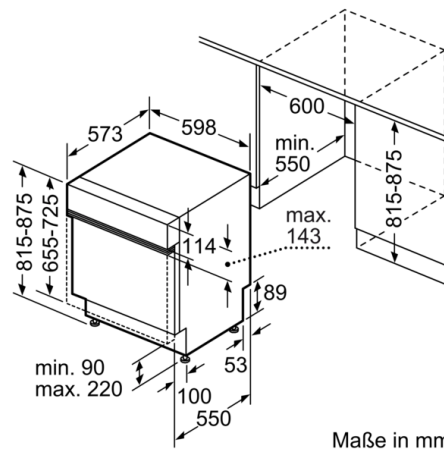

#### Technische Daten

Energieeffizienzklasse:	E
Energieverbrauch des eco-Programms pro 100 Betriebszyklen (EU 2017/1369):	92
Höchste Anzahl von Maßgedecken (EU 2017/1369):	12
Wasserverbrauch in Litern im eco-Programm pro Betriebszyklus (EU 2017/1369):	9,5
Programmdauer (EU 2017/1369):	3:45
Luftschallemissionen (EU 2017/1369):	46
Luftschallemissionsklasse (EU 2017/1369):	C
Bauform:	Eingebaut
Höhe der Arbeitsplatte (mm):	0
Abmessungen des Gerätes (mm):	815 x 598 x 573
Nischenmaße (H x B x T) (mm):	815-875 x 600 x 550
Approbatonszertifikate:	CE, VDE
Tiefe bei geöffneter Tür (90°) (mm):	1150
Höhenverstellbare Füße:	Ja - von vorne
Höhenverstellung max. (mm):	60
Verstellbarer Sockel:	Horizontal und Vertikal
Nettogewicht (kg):	35,710
Bruttogewicht (kg):	38,0
Anschlusswert (W):	2400
Absicherung (A):	10
Spannung (V):	220-240
Frequenz (Hz):	50; 60
Länge Anschlusskabel (cm):	175
Steckerart:	Schuko-/Gardy.m.Erdung
Länge Zulaufschlauch (cm):	165
Länge Ablaufschlauch (cm):	190
EAN-Nummer:	4242005194230
Art der Installation:	Teilintegrierbar

#### Technische Informationen und Zubehör

- AquaStop: eine Bosch Garantie bei Wasserschäden – ein Geräteleben lang\*
- Tastensperre
- Glasschutz-Technik
- Inkl. Dampfschutz-Blech
- Gerätemaße (H x B x T): 81.5 cm x 59.8 cm x 57.3 cm
- <sup>1</sup> auf einer Energieeffizienzklassen-Skala von A bis G
- <sup>2</sup>Energieverbrauch kWh/100 Betriebszyklen (im Programm Eco 50 °C)
- <sup>3</sup> Wasserverbrauch in Liter pro Betriebszyklus (im Programm Eco 50 °C)
- <sup>4</sup> Programmdauer im Programm Eco 50 °C
- \* Garantiebedingungen finden Sie unter <https://www.bosch-home.com/de/>

**Serie | 4, Teilintegrierter Geschirrspüler, 60 cm, Edelstahl  
SMI4HTS31E**

Maße in mm

▲ Steckdose  
( ) Werte mit Verlängerungssatz

Maße in mm