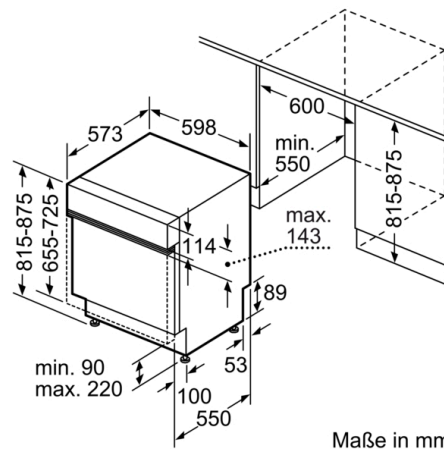

Technische Daten

Energieeffizienzklasse: E
Energieverbrauch des eco-Programms pro 100 Betriebszyklen:
92 kWh
Höchste Anzahl von Maßgedecken: 12
Wasserverbrauch in Litern im eco-Programm pro Betriebszyklus:
9,5 l
Programmdauer: 3:45 h
Luftschallemissionen: 46 dB(A) re 1 pW
Luftschallemissionsklasse: C
Baupform: Eingebaut
Höhe der Arbeitsplatte: 0 mm
Abmessungen des Gerätes: 815 x 598 x 573 mm
Nischenmaße (H x B x T): 815-875 x 600 x 550 mm
Approbationszertifikate: CE, VDE
Tiefe bei geöffneter Tür (90°): 1150 mm
Höhenverstellbare Füße: Ja - von vorne
Höhenverstellung max.: 60 mm
Verstellbarer Sockel: Horizontal und Vertikal
Nettogewicht: 34,630 kg
Bruttogewicht: 37,1 kg
Anschlusswert: 2400 W
Absicherung: 10 A
Spannung: 220-240 V
Frequenz: 50; 60 Hz
Länge Anschlusskabel: 175 cm
Steckerart: Schuko-/Gardy.m.Erdung
Länge Zulaufschlauch: 165 cm
Länge Ablaufschlauch: 190 cm
EAN-Nummer: 4242005214938
Art der Installation: Teilintegrierbar

Anzeige und Bedienung

- Home Connect-fähig über WLAN
- Klartext-Beschriftung (englisch)
- Elektronische Restzeit-Anzeige in Minuten
- Startzeitvorwahl: 1-24 Stunden

Technische Informationen und Zubehör

- AquaStop: eine Bosch Garantie bei Wasserschäden – ein Geräteleben lang*
- Glasschutz-Technik
- Inkl. Dampfschutz-Blech
- Gerätemaße (H x B x T): 81.5 cm x 59.8 cm x 57.3 cm

* Garantiebedingungen finden Sie unter <https://www.bosch-home.com/de/>

**Serie | 4, Teilintegrierter Geschirrspüler, 60 cm, Edelstahl
SMI4HTS28E**

Maße in mm

▲ Steckdose
() Werte mit Verlängerungssatz

Maße in mm