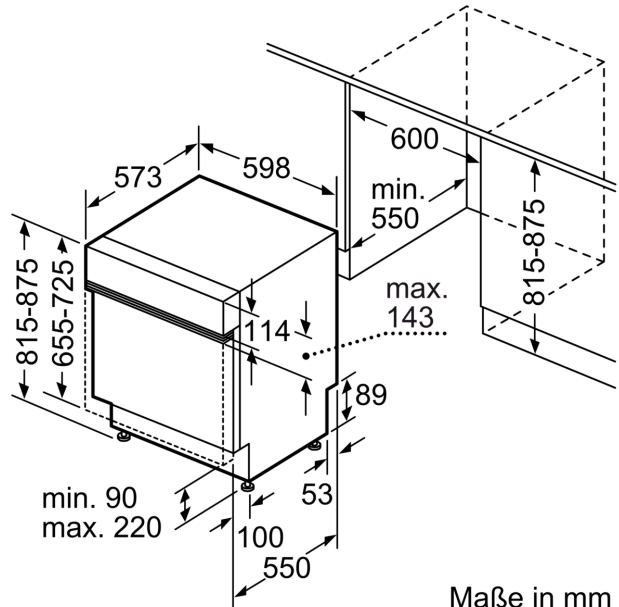

### Technische Daten

Energieeffizienzklasse:	..... D
Energieverbrauch des Eco 50°C Programm pro 100 Betriebszyklen:	84 kWh
Anzahl Maßgedecke:	..... 13
Wasserverbrauch:	..... 9.0 l
Programmdauer:	..... 4:30 h
Geräuschwert:	..... 46 dB(A) re 1 pW
Geräusch-Effizienzklasse:	..... C
Bauform:	..... Einbau
Höhe der Arbeitsplatte:	..... 0 mm
Abmessungen des Gerätes:	..... 815 x 598 x 573 mm
Min. Nischenmaße für Installation (H x B x T):	... 815-875 x 600 x 550 mm
Tiefe bei geöffneter Tür (90°):	..... 1150 mm
Höhenverstellbare Füße:	..... Ja - alle von vorne
Höhenverstellung max.:	..... 60 mm
Verstellbarer Sockel:	..... Horizontal und Vertikal
Nettogewicht:	..... 33.9 kg
Bruttogewicht:	..... 36.0 kg
Anschlusswert:	..... 2400 W
Absicherung:	..... 10 A
Spannung:	..... 220-240 V
Frequenz:	..... 50; 60 Hz
Länge Anschlusskabel:	..... 175.0 cm
Steckerart:	..... Schuko-/Gardy mit Erdung
Länge Zulaufschlauch:	..... 165 cm
Länge Ablaufschlauch:	..... 190 cm
EAN-Nummer:	..... 4242005430161
Gerätetyp:	..... Teilintegriert

#### **Maße**

- Gerätemaße (H x B x T): 81.5 cm x 59.8 cm x 57.3 cm

<sup>1</sup> auf einer Energieeffizienzklassen-Skala von A bis G

<sup>2</sup>Energieverbrauch kWh/100 Betriebszyklen (im Programm Eco 50

°C)

<sup>3</sup> Wasserverbrauch in Liter pro Betriebszyklus (im Programm Eco 50

**Serie 4, Teilintegrierter  
Geschirrspüler, 60 cm, Edelstahl  
SMI4HTS00E**

Maße in mm

⏏ Steckdose  
( ) Werte mit Verlängerungssatz

Maße in mm