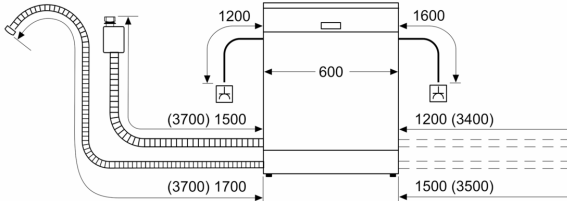

#### **Maße**

- Gerätemaße (H x B x T): 81.5 cm x 59.8 cm x 57.3 cm

<sup>1</sup> auf einer Energieeffizienzklassen-Skala von A bis G

<sup>2</sup>Energieverbrauch kWh/100 Betriebszyklen (im Programm Eco 50

°C)

<sup>3</sup> Wasserverbrauch in Liter pro Betriebszyklus (im Programm Eco 50

**Serie 4, Teilintegrierter  
Geschirrspüler, 60 cm, Edelstahl  
SMI4HTS00E**

Maße in mm

⏏ Steckdose  
( ) Werte mit Verlängerungssatz