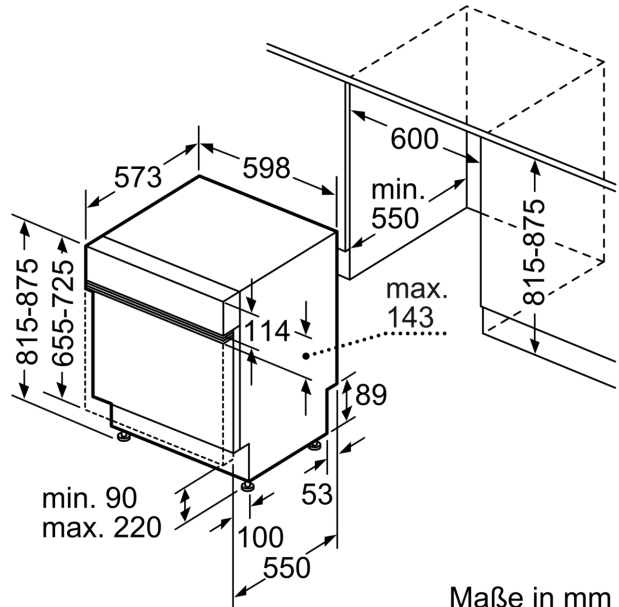

Technische Daten

Energieeffizienzklasse:C
Energieverbrauch des Eco 50°C Programm pro 100 Betriebszyklen:	74 kWh
Anzahl Maßgedecke: 13
Wasserverbrauch: 9.5 l
Programmdauer: 4:55 h
Geräuschwert: 44 dB(A) re 1 pW
Geräusch-Effizienzklasse: B
Bauform: Einbau
Höhe der Arbeitsplatte: 0 mm
Abmessungen des Gerätes: 815 x 598 x 573 mm
Min. Nischenmaße für Installation (H x B x T): 815-875 x 600 x 550 mm
Tiefe bei geöffneter Tür (90°): 1150 mm
Höhenverstellbare Füße: Ja - alle von vorne
Höhenverstellung max.: 60 mm
Verstellbarer Sockel: Horizontal und Vertikal
Nettogewicht: 35.5 kg
Bruttogewicht: 37.6 kg
Anschlusswert: 2400 W
Absicherung: 10 A
Spannung: 220-240 V
Frequenz: 50; 60 Hz
Länge Anschlusskabel: 175.0 cm
Steckerart: Schuko-/Gardy mit Erdung
Länge Zulaufschlauch: 165 cm
Länge Ablaufschlauch: 190 cm
EAN-Nummer: 4242005425167
Gerätetyp: Teilintegriert

Maße

- Gerätemaße (H x B x T): 81.5 cm x 59.8 cm x 57.3 cm

¹ auf einer Energieeffizienzklassen-Skala von A bis G

²Energieverbrauch kWh/100 Betriebszyklen (im Programm Eco 50 °C)

³ Wasserverbrauch in Liter pro Betriebszyklus (im Programm Eco 50 °C)

⁴ Programmdauer im Programm Eco 50 °C

* Garantiebedingungen finden Sie unter <https://www.bosch-home.com/de/>

**Serie 4, Teilintegrierter
Geschirrspüler, 60 cm, Edelstahl
SMI4EVS15E**

Maße in mm

⏏ Steckdose
() Werte mit Verlängerungssatz

Maße in mm